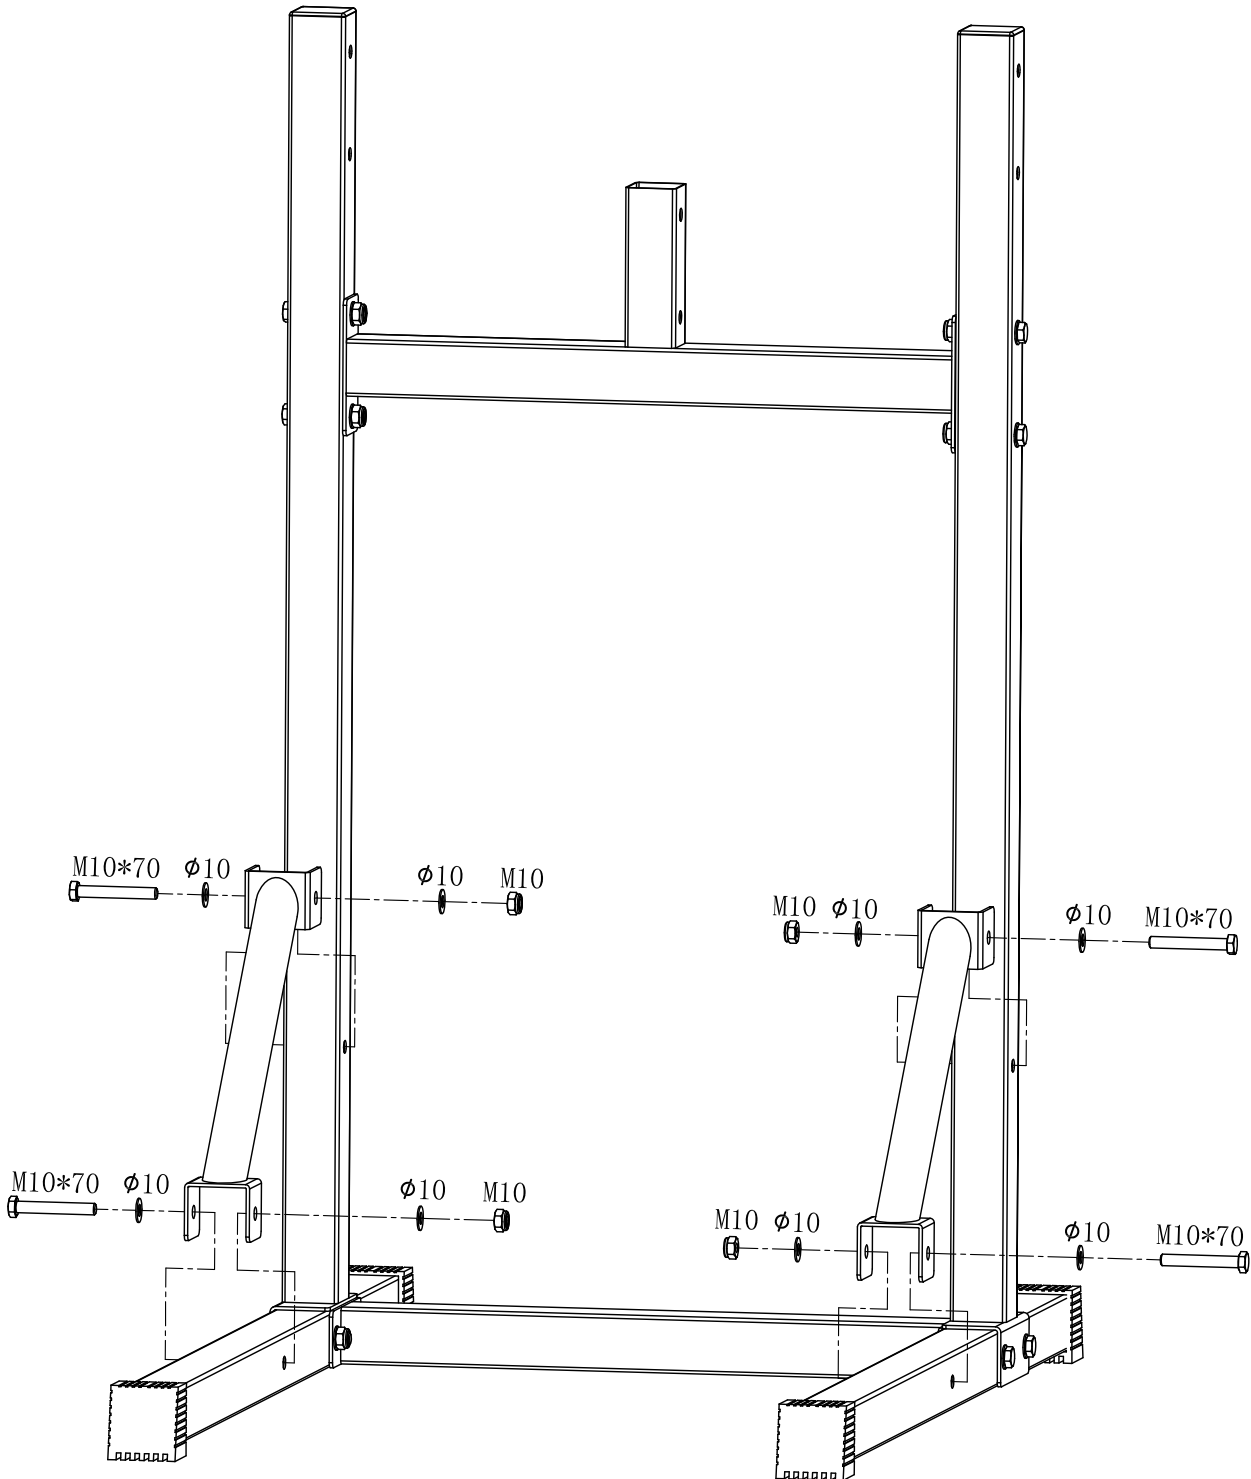

GORILLA SPORTS

CHIN UP STATION (10000127)

GORILLA SPORTS

Nut: (M10)

22x

Washer: (ϕ 10)

46x

Washer: (ϕ 8)

2x

Hex Bolt: (M10*65)

6x

Bolt: (M8*65) - 6PCS

6x

Spanner

2x

GORILLA SPORTS

Dimensions complete: 100 cm x 65 cm x 212 cm
Maximum loading: 90KG

1

Hex Bolt (M10*70) -4PCS

Hex Bolt (M10*65) -4PCS

Washer ($\phi 10$) -16PCS

Nut (M10) -8PCS

2

Hex Bolt (M10*70) - 4PCS

Nut (M10) - 4PCS

Washer (φ10) - 8PCS

3

4

Washer ($\phi 10$) -2PCS

Washer ($\phi 8$) -4PCS