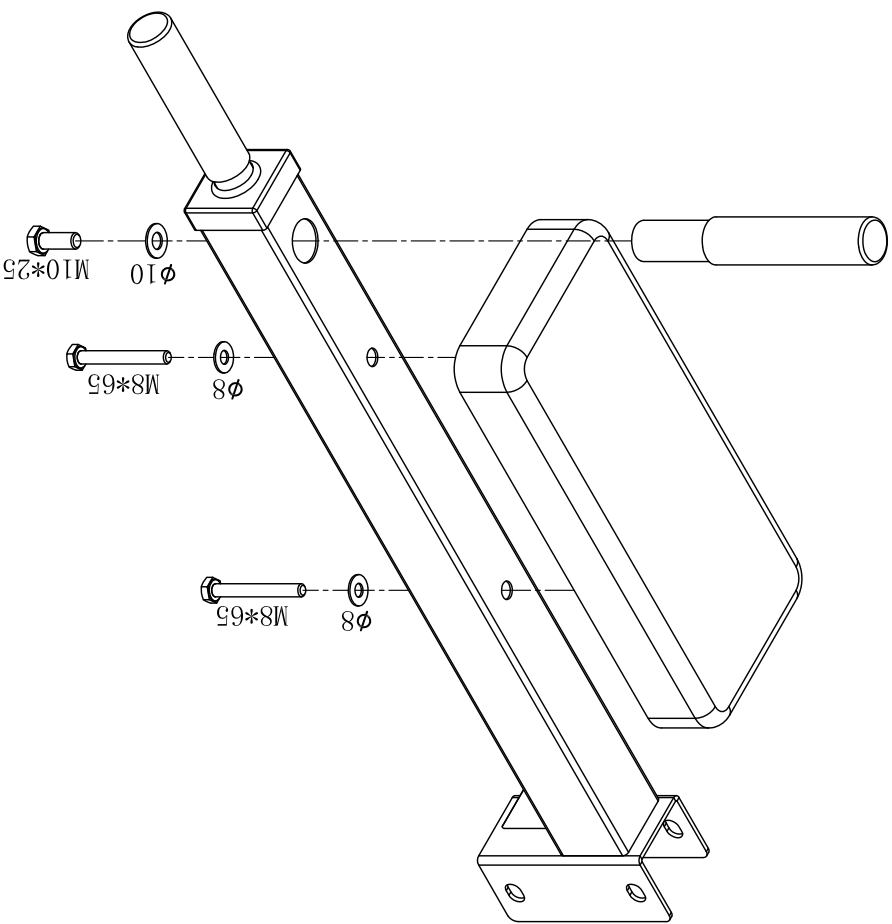

2x

Hex Bolt: (M10*65)

6x

Bolt: (M8*65) - 6PCS

6x

Spanner

2x

GORILLA SPORTS

Dimensions complete: 100 cm x 65 cm x 212 cm
Maximum loading: 90KG

1

Hex Bolt (M10*70) -4PCS

Hex Bolt (M10*65) -4PCS

Washer ($\phi 10$) -16PCS

Nut (M10) -8PCS

2

Hex Bolt (M10*70) - 4PCS

Nut (M10) - 4PCS

Washer (φ10) - 8PCS

3

4

Washer ($\phi 10$) -2PCS

Washer ($\phi 8$) -4PCS