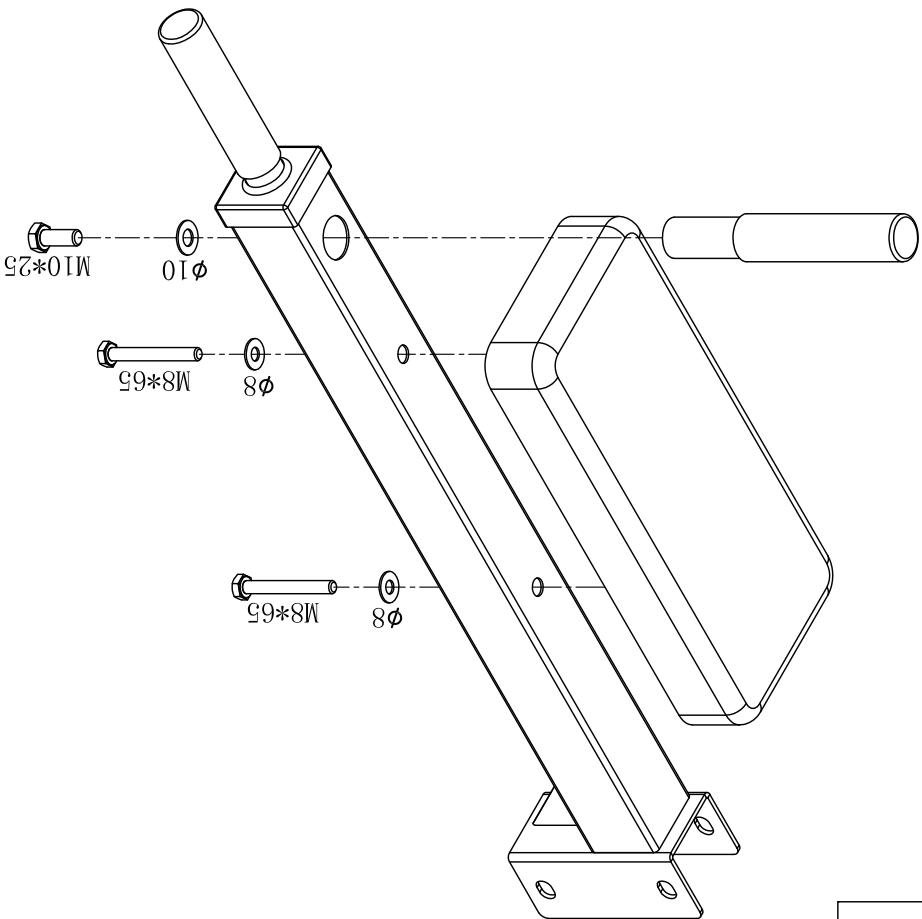

2x

Hex Bolt: (M10*65)

6x

Bolt: (M8*65) - 6PCS

6x

Spanner

2x

GORILLA SPORTS

Dimensions complete: 100 cm x 65 cm x 212 cm
Maximum loading: 90KG

1

Hex Bolt (M10*70) -4PCS

Hex Bolt (M10*65) -4PCS

Washer ($\phi 10$) -16PCS

Nut (M10) -8PCS

2

Hex Bolt (M10*70) - 4PCS

Nut (M10) - 4PCS

Washer (φ10) - 8PCS

3

4

Washer ($\phi 10$) -2PCS

Washer ($\phi 8$) -4PCS