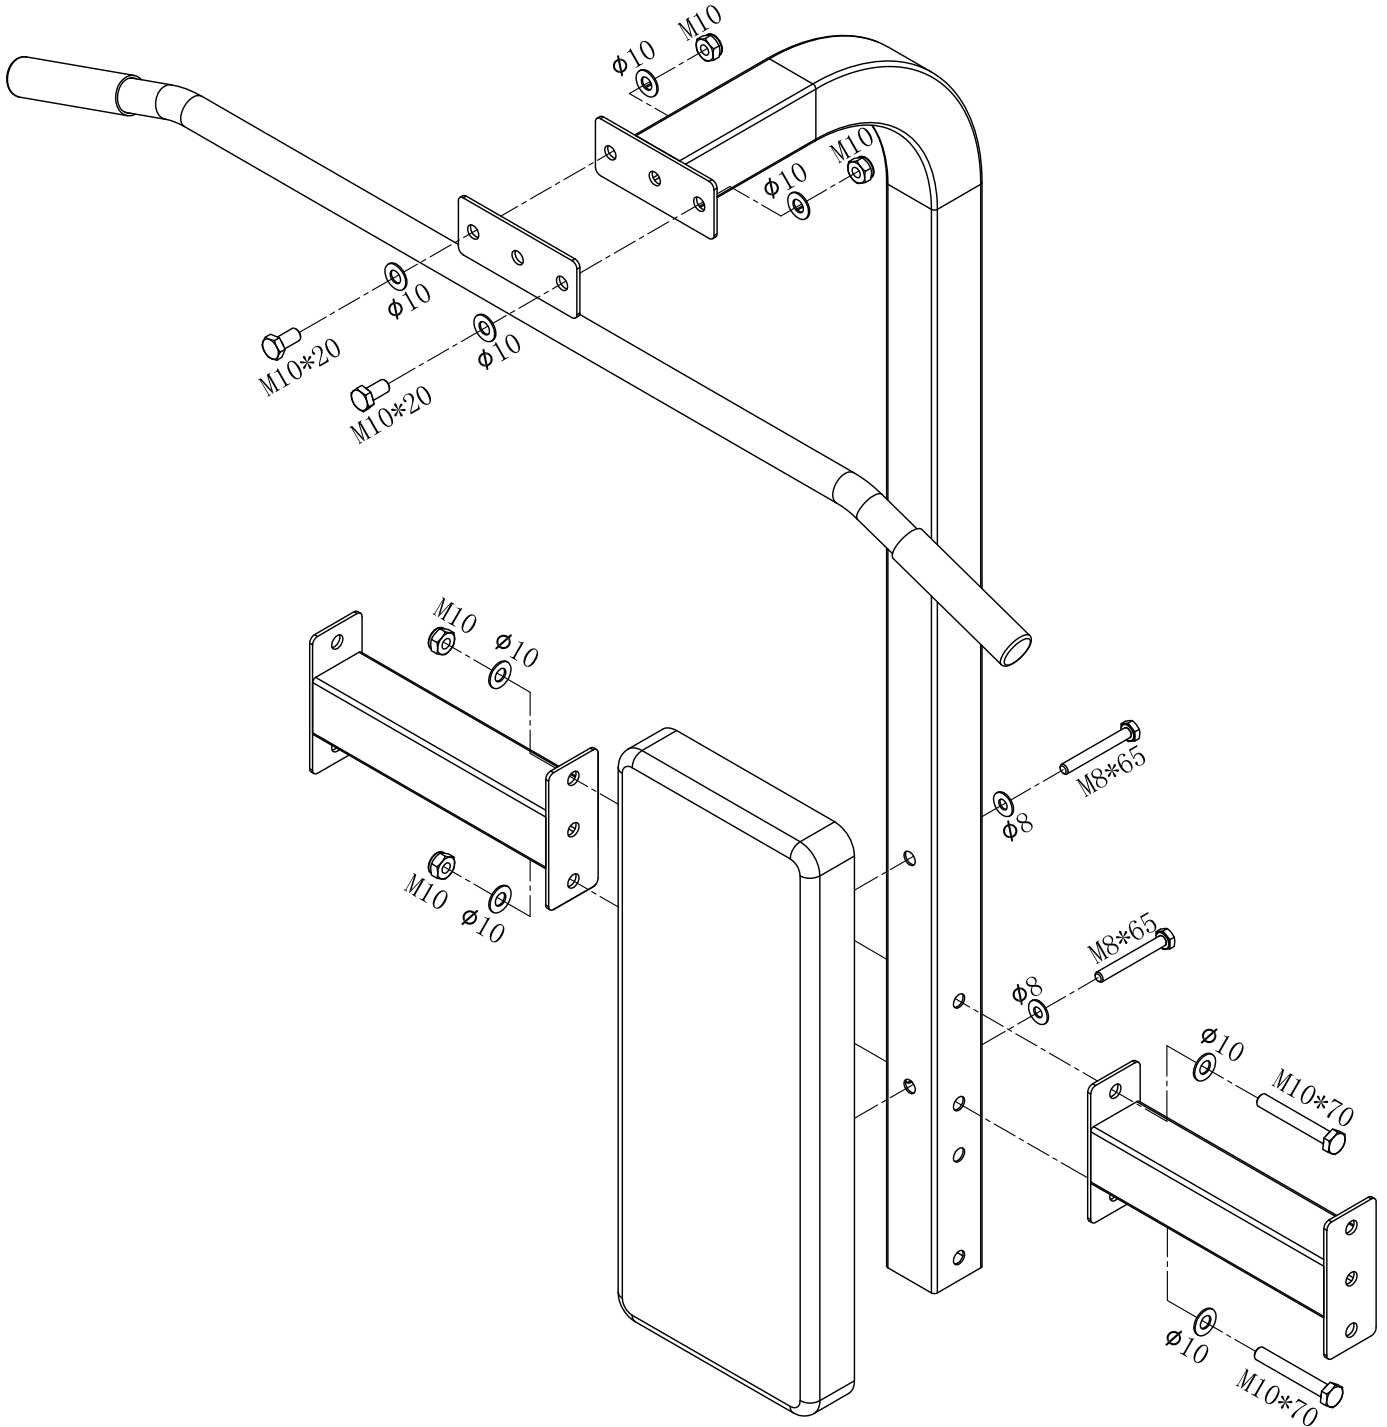

Dimensions complete: 100 cm x 65 cm x 212 cm
Maximum loading: 90KG

1

Hex Bolt (M10*70) -4PCS

Hex Bolt (M10*65) -4PCS

Washer ($\phi 10$) -16PCS

Nut (M10) -8PCS

2

Hex Bolt (M10*70) - 4PCS

Nut (M10) - 4PCS

Washer (φ10) - 8PCS

3

4

Washer ($\phi 10$) -2PCS

Washer ($\phi 8$) -4PCS