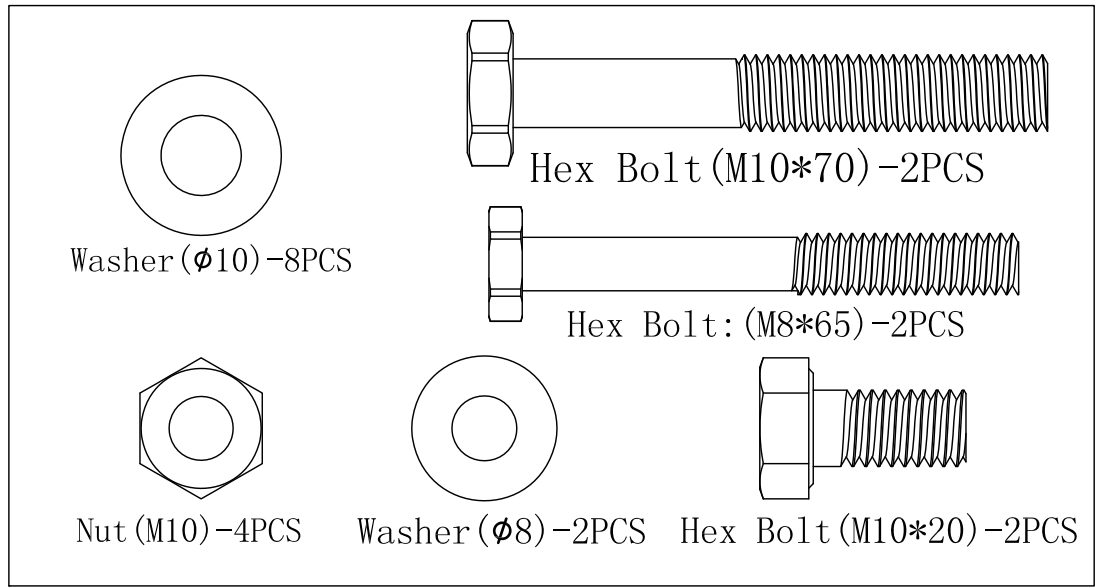

2x

Hex Bolt: (M10*65)

6x

Bolt: (M8*65) - 6PCS

6x

Spanner

2x

GORILLA SPORTS

Dimensions complete: 100 cm x 65 cm x 212 cm
Maximum loading: 90KG

1

Hex Bolt (M10*70) -4PCS

Hex Bolt (M10*65) -4PCS

Washer ($\phi 10$) -16PCS

Nut (M10) -8PCS

2

Hex Bolt (M10*70) - 4PCS

Nut (M10) - 4PCS

Washer (φ10) - 8PCS

3

4

Washer ($\phi 10$) -2PCS

Washer ($\phi 8$) -4PCS