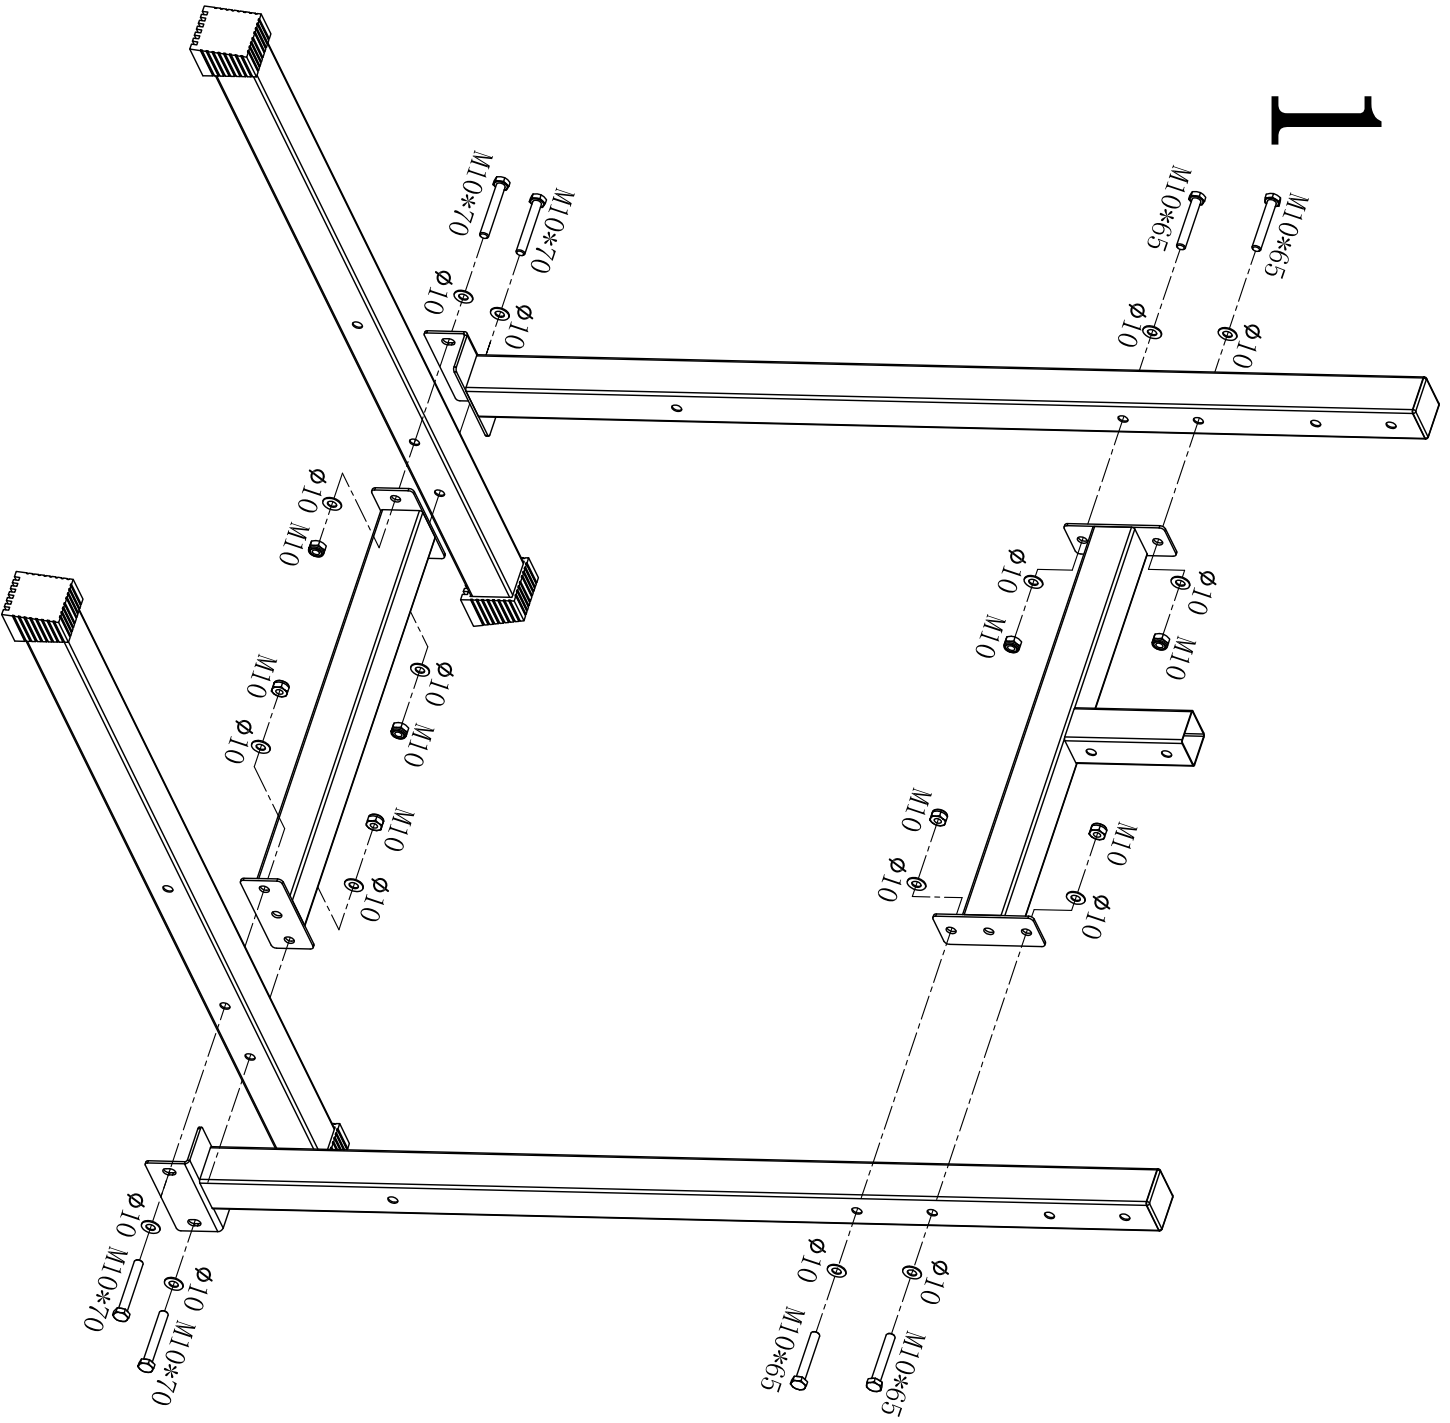

6x

Hex Bolt: (M10*75)

4x

Hex Bolt: (M10*25)

2x

Hex Bolt: (M10*70)

10x

Hex Bolt: (M10*20)

2x

Hex Bolt: (M10*65)

6x

Bolt: (M8*65) - 6PCS

6x

Spanner

2x

GORILLA SPORTS

Dimensions complete: 100 cm x 65 cm x 212 cm
Maximum loading: 90KG

1

Hex Bolt (M10*70) -4PCS

Hex Bolt (M10*65) -4PCS

Washer ($\phi 10$) -16PCS

Nut (M10) -8PCS

2

Hex Bolt (M10*70) - 4PCS

Nut (M10) - 4PCS

Washer (φ10) - 8PCS

3

4

Washer ($\phi 10$) -2PCS

Washer ($\phi 8$) -4PCS