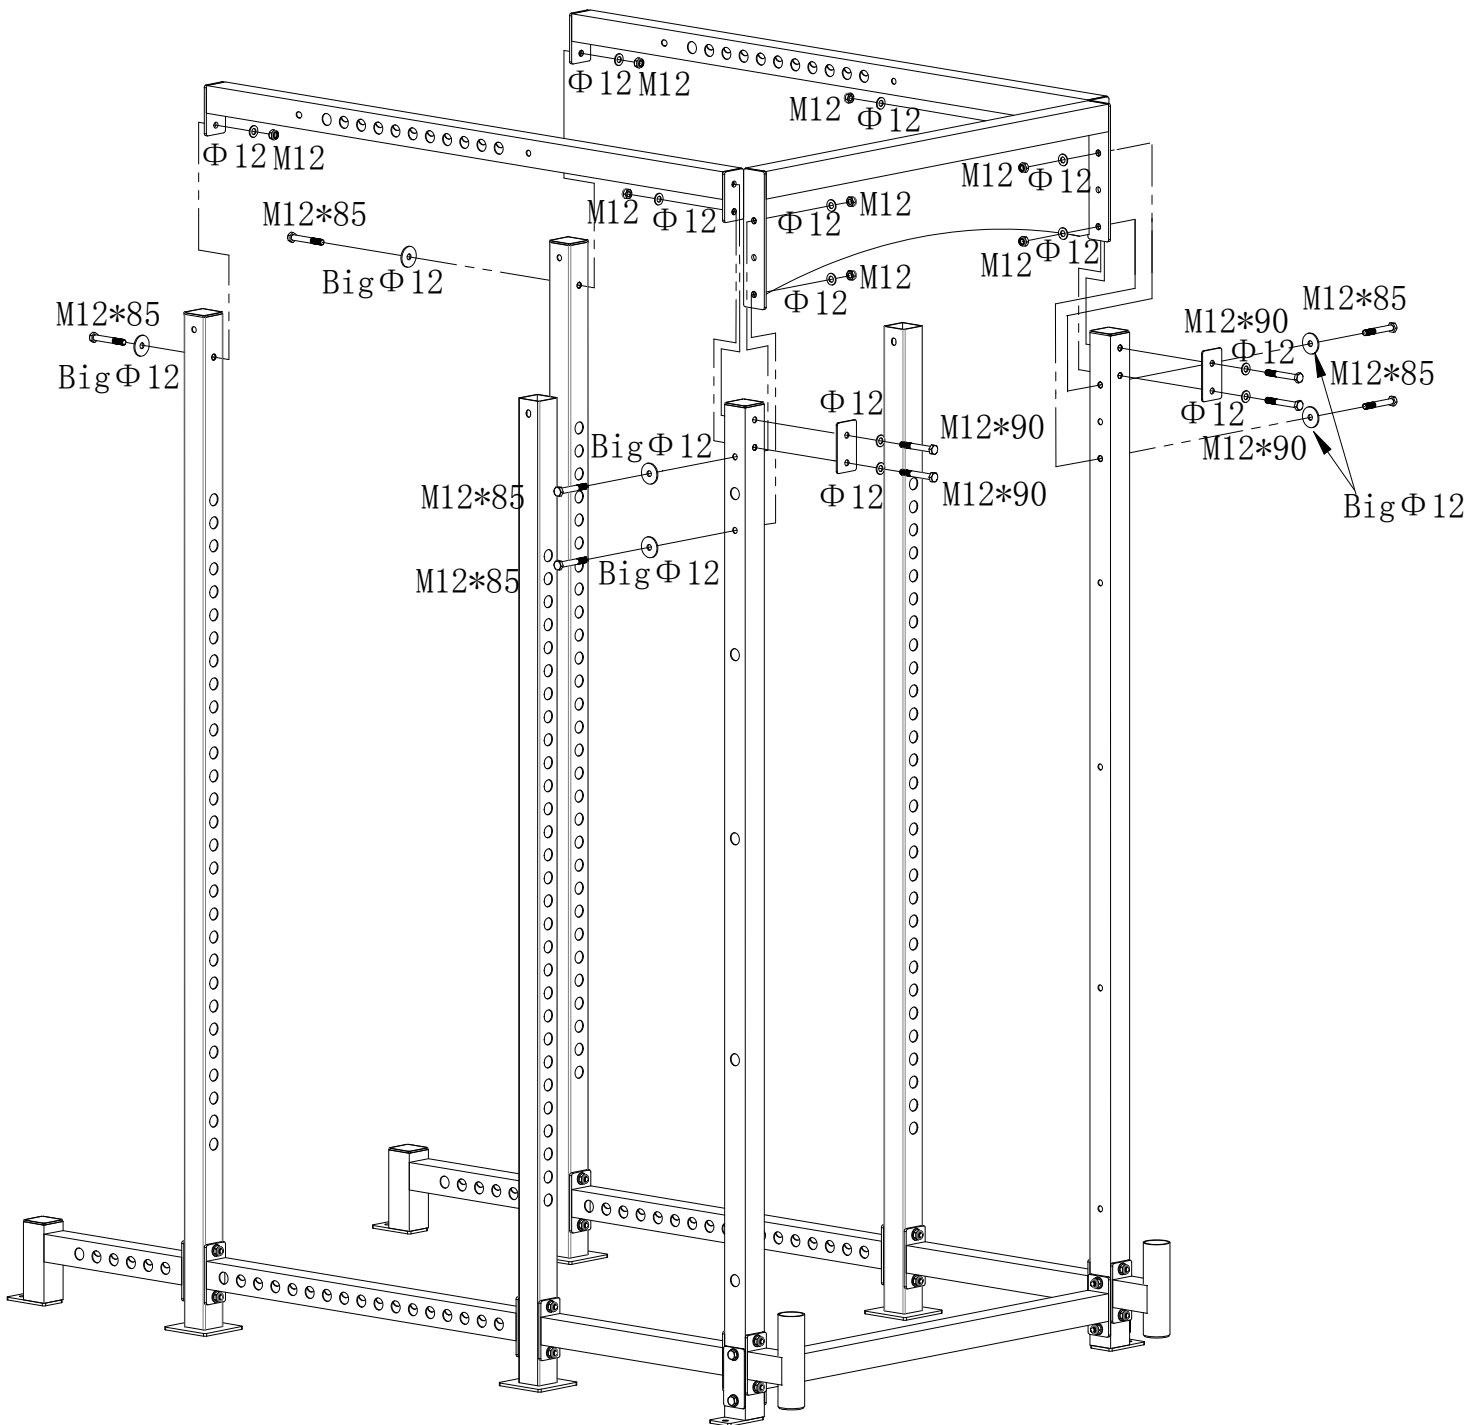

GORILLA SPORTS

Extreme Power Cage (100944)

GORILLA SPORTS

Washer: ($\phi 12$) Big Washer: ($\phi 12$) Nut: (M12)

68X

6X

30X

Hex Bolt: (M12*25)

10X

Hex Bolt: (M12*85)

6X

Hex Bolt: (M12*90)

28X

GORILLA SPORTS

1

2

3

4

5

7