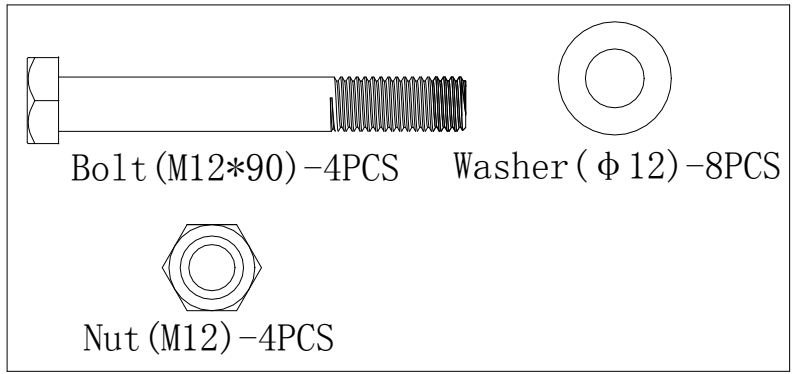

GORILLA SPORTS

Extreme Power Cage (100944)

GORILLA SPORTS

Washer: ($\phi 12$) Big Washer: ($\phi 12$) Nut: (M12)

68X

6X

30X

Hex Bolt: (M12*25)

10X

Hex Bolt: (M12*85)

6X

Hex Bolt: (M12*90)

28X

GORILLA SPORTS

1

2