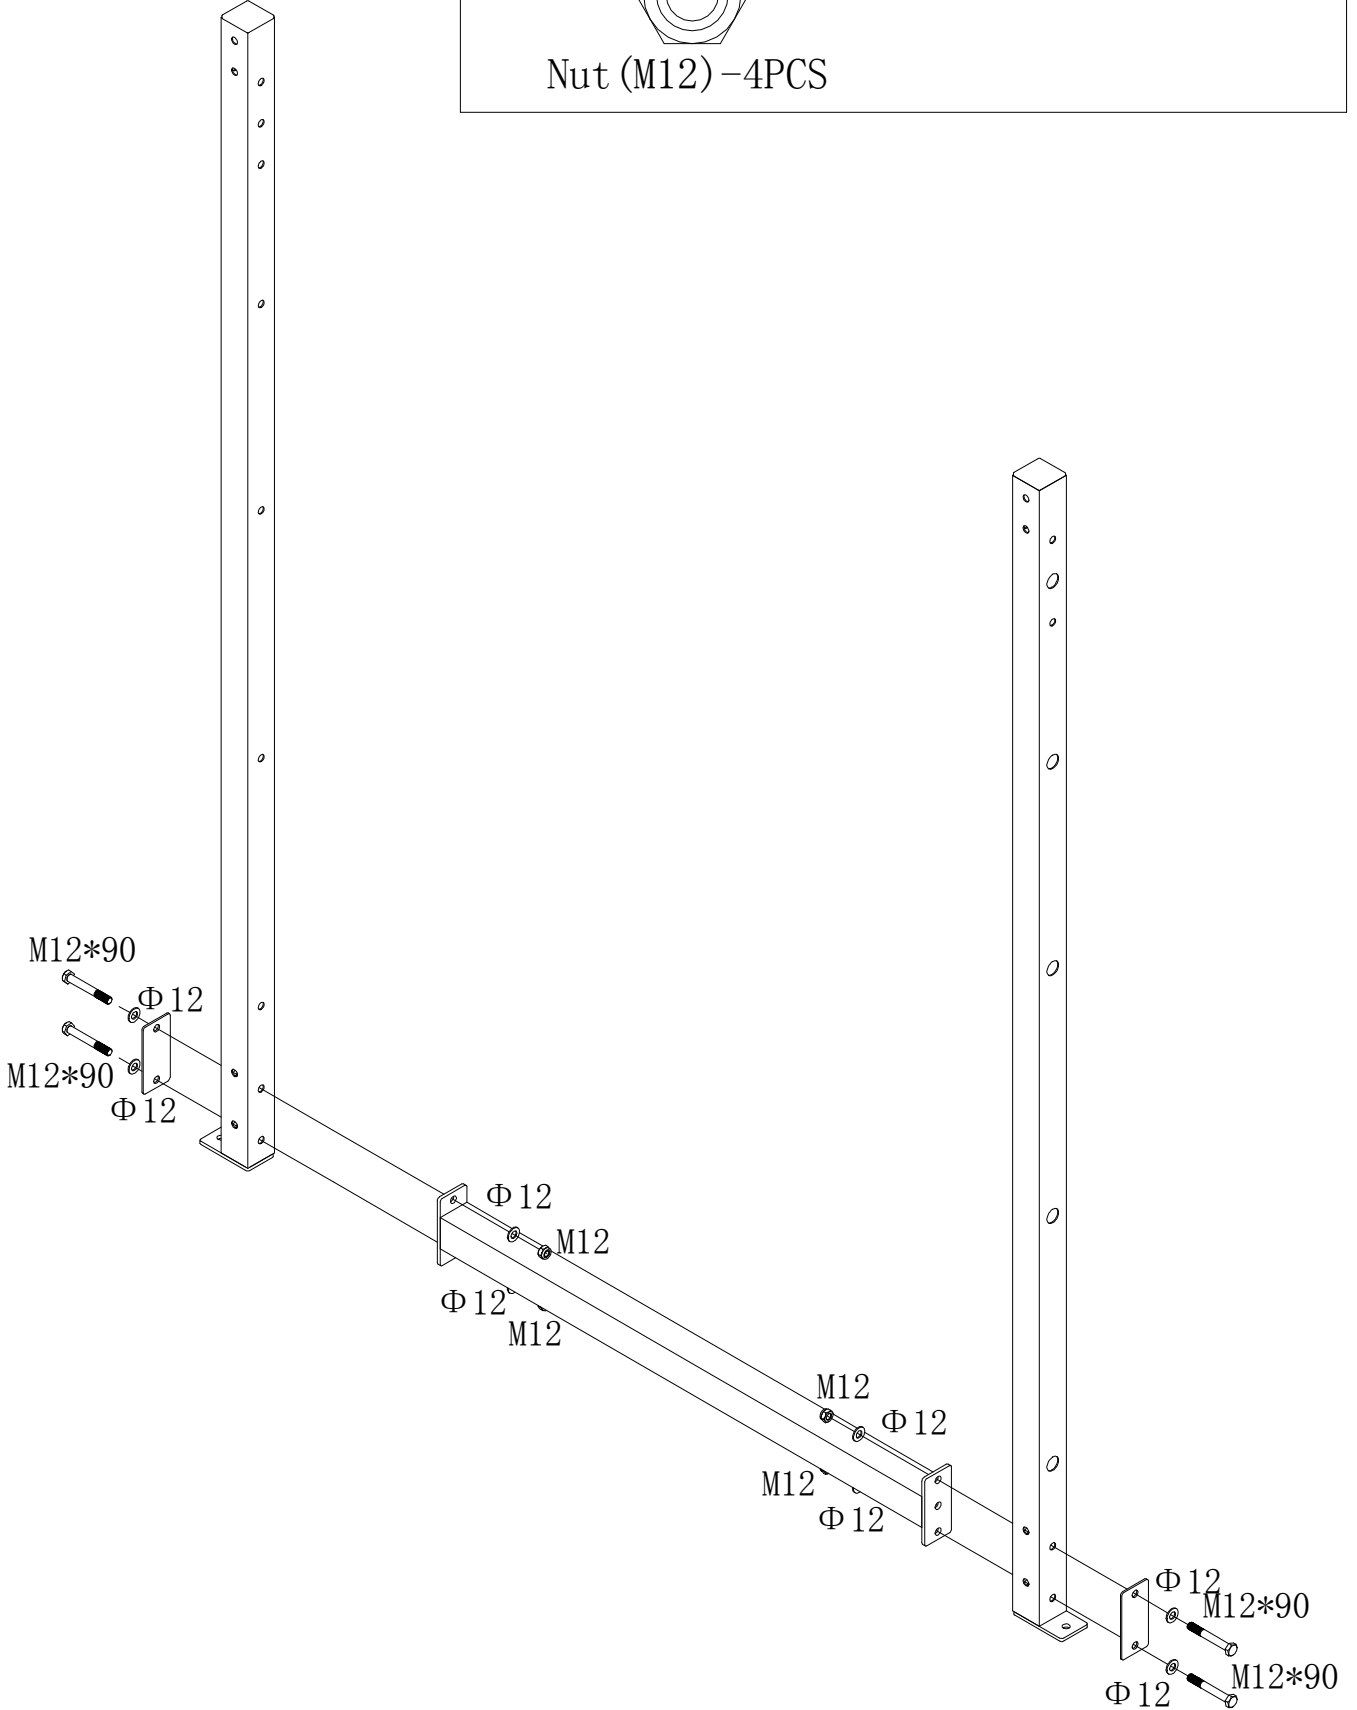

GORILLA SPORTS

Extreme Power Cage (100944)

GORILLA SPORTS

Washer: ($\phi 12$) Big Washer: ($\phi 12$) Nut: (M12)

68X

6X

30X

Hex Bolt: (M12*25)

10X

Hex Bolt: (M12*85)

6X

Hex Bolt: (M12*90)

28X

GORILLA SPORTS

1

2

3

4

5

7