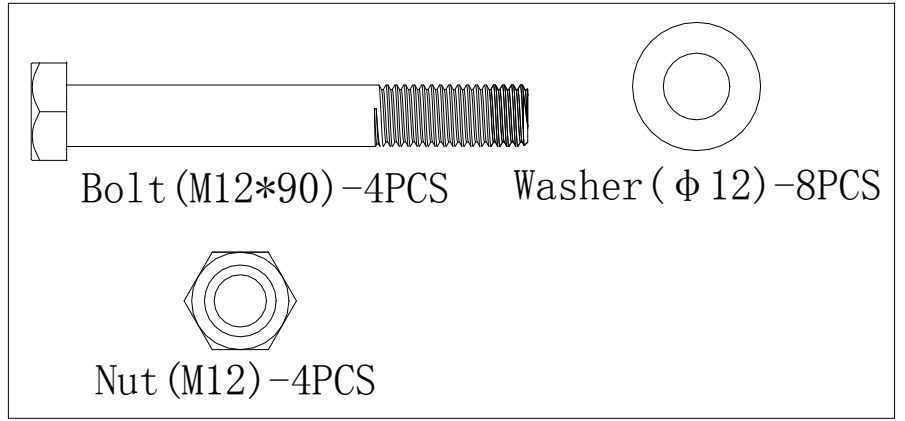

GORILLA SPORTS

Extreme Power Cage (100944)

GORILLA SPORTS

Washer: ($\phi 12$) Big Washer: ($\phi 12$) Nut: (M12)

68X

6X

30X

Hex Bolt: (M12*25)

10X

Hex Bolt: (M12*85)

6X

Hex Bolt: (M12*90)

28X

GORILLA SPORTS

1

2