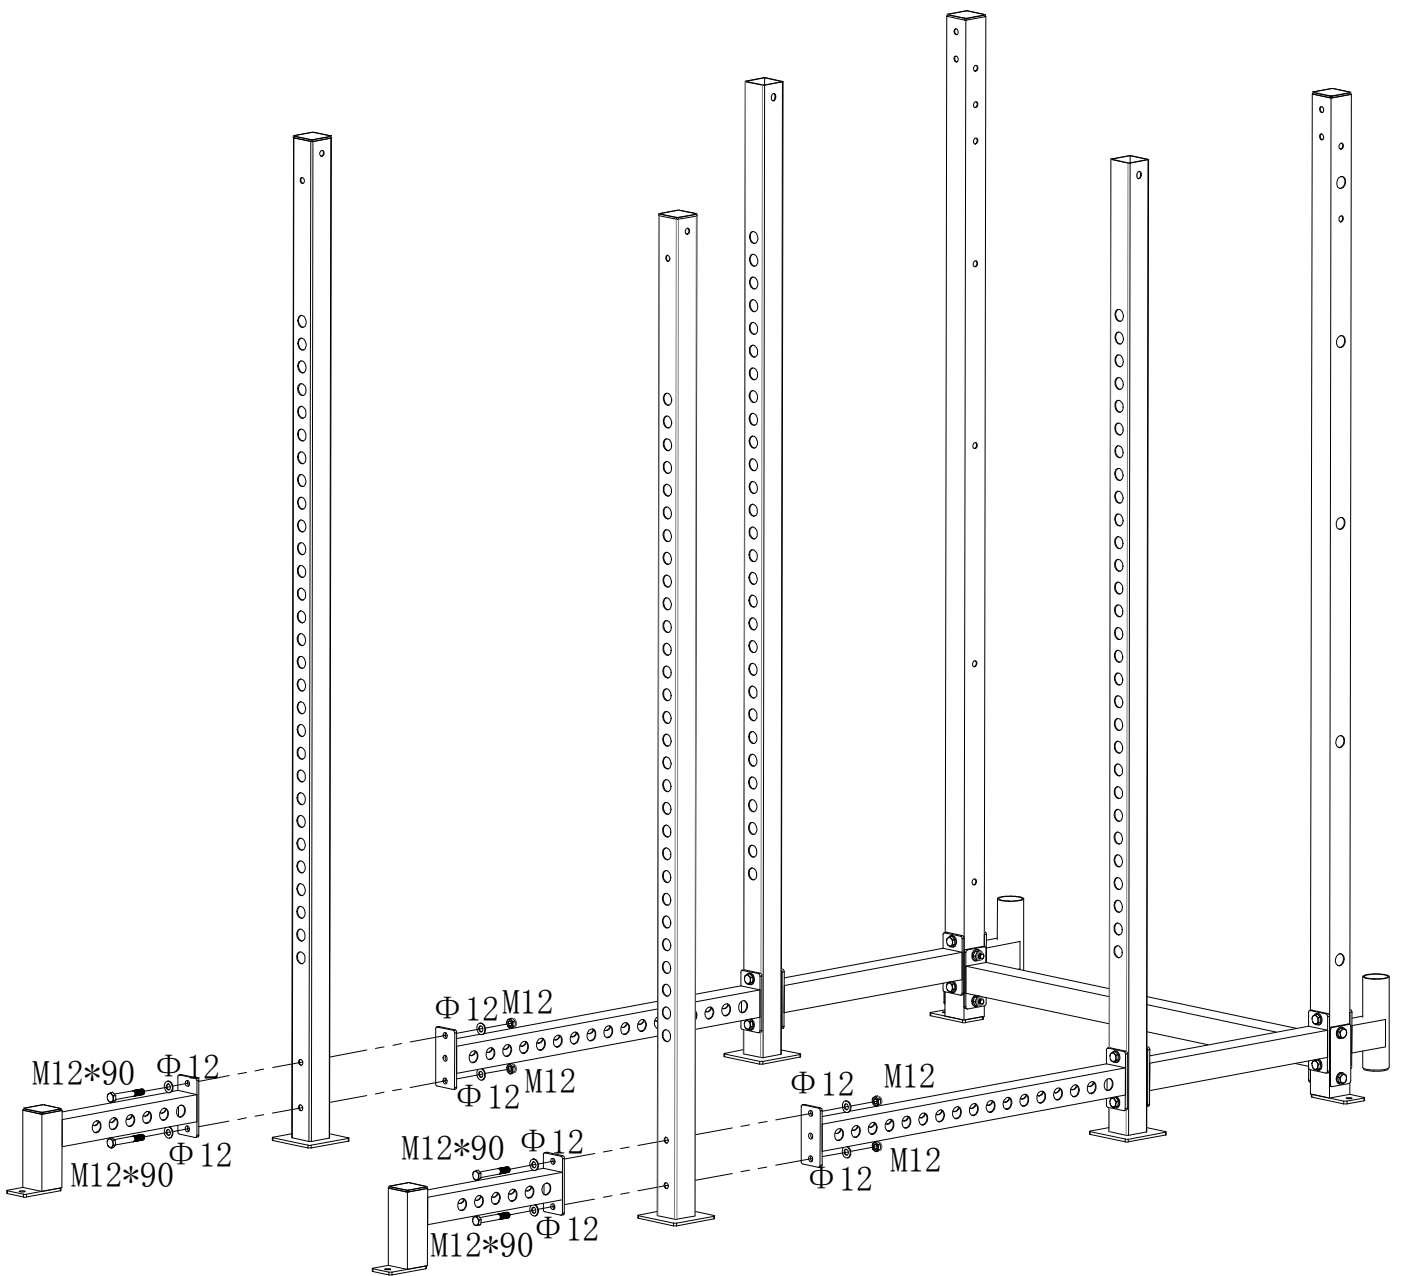

GORILLA SPORTS

Extreme Power Cage (100944)

GORILLA SPORTS

Washer: ($\phi 12$) Big Washer: ($\phi 12$) Nut: (M12)

68X

6X

30X

Hex Bolt: (M12*25)

10X

Hex Bolt: (M12*85)

6X

Hex Bolt: (M12*90)

28X

GORILLA SPORTS

1

2

3

4

5

7