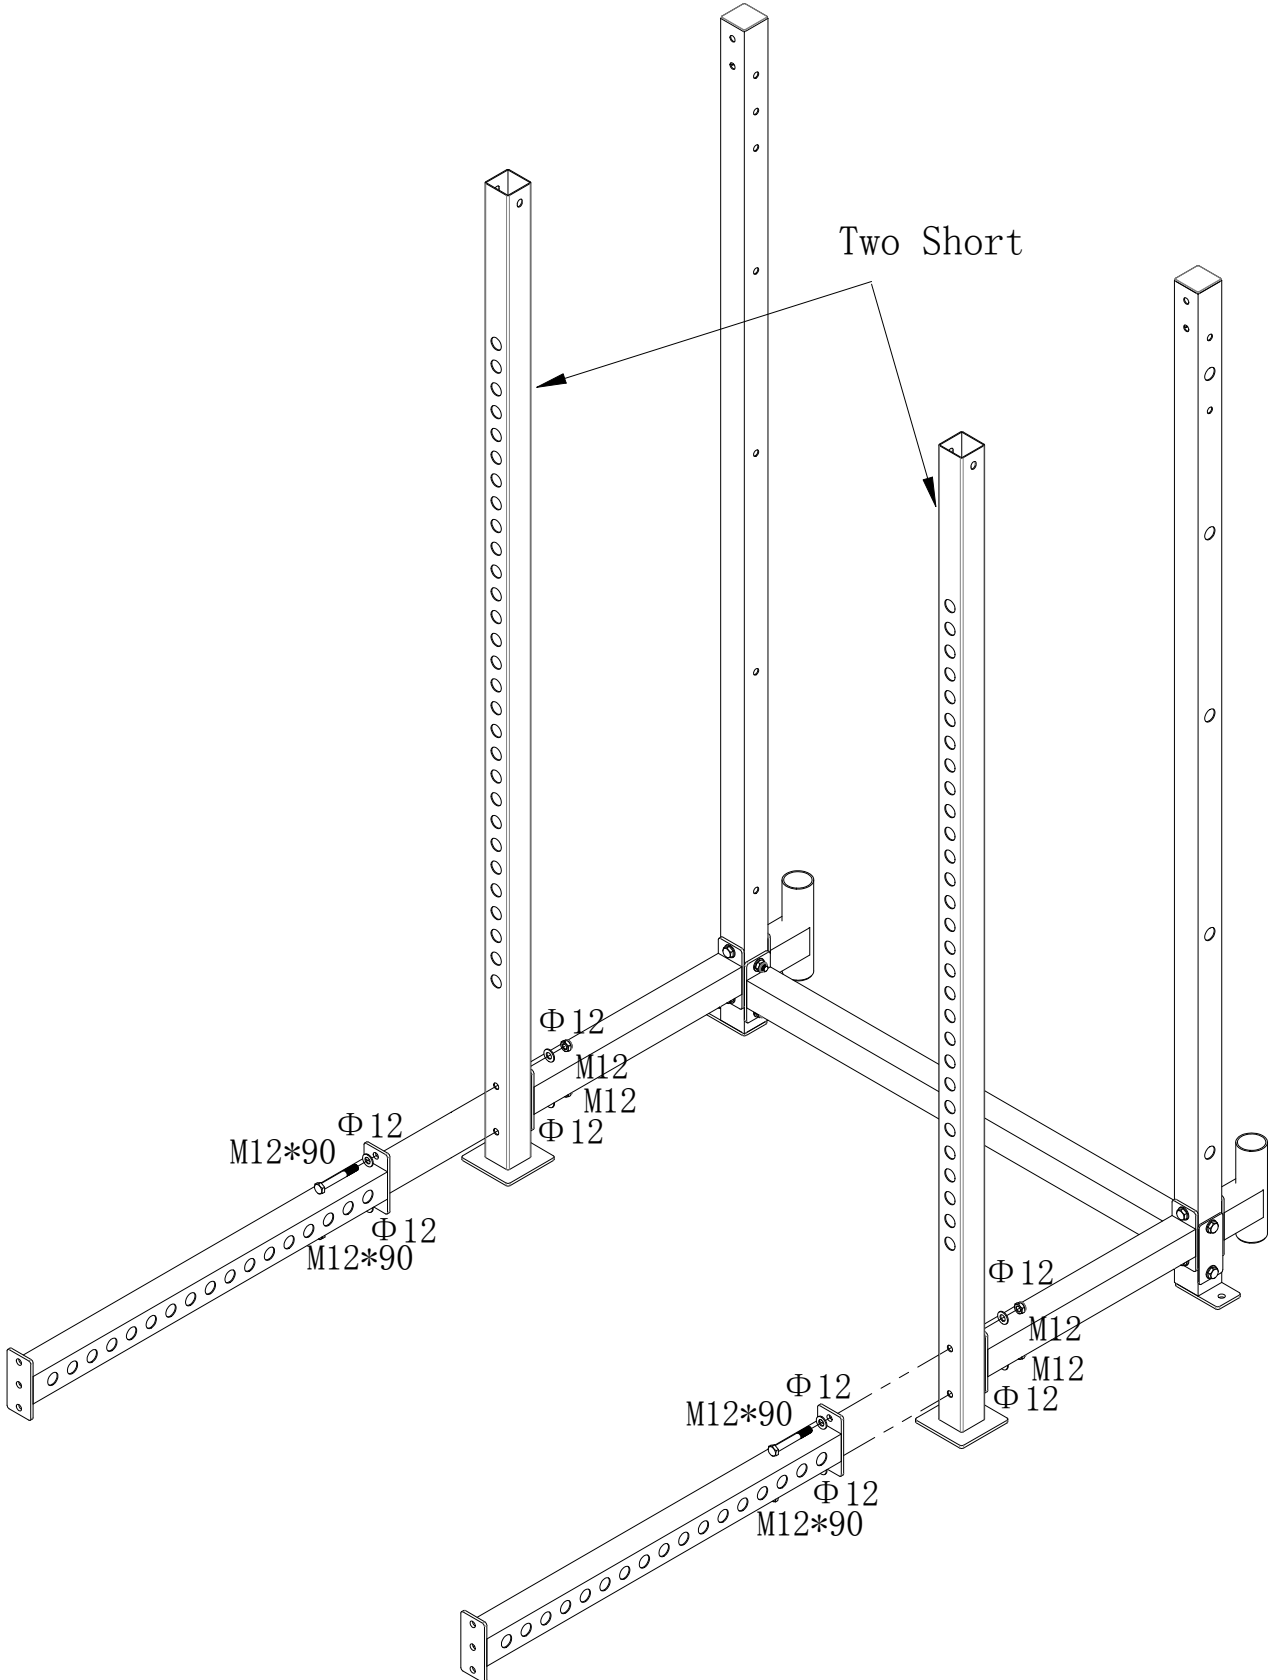

GORILLA SPORTS

Extreme Power Cage (100944)

GORILLA SPORTS

Washer: ($\phi 12$) Big Washer: ($\phi 12$) Nut: (M12)

68X

6X

30X

Hex Bolt: (M12*25)

10X

Hex Bolt: (M12*85)

6X

Hex Bolt: (M12*90)

28X

GORILLA SPORTS

1

2

3

4

5

7