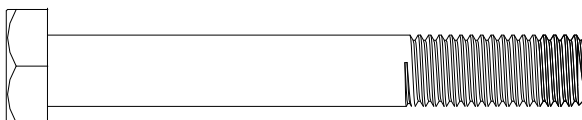

GORILLA SPORTS

Extreme Power Cage (100944)

GORILLA SPORTS

Washer: ($\phi 12$) Big Washer: ($\phi 12$) Nut: (M12)

68X

6X

30X

Hex Bolt: (M12*25)

10X

Hex Bolt: (M12*85)

6X

Hex Bolt: (M12*90)

28X

GORILLA SPORTS

1

2