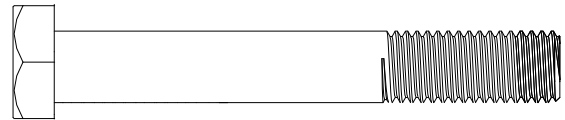

GORILLA SPORTS

Extreme Power Cage (100944)

GORILLA SPORTS

Washer: ($\phi 12$) Big Washer: ($\phi 12$) Nut: (M12)

68X

6X

30X

Hex Bolt: (M12*25)

10X

Hex Bolt: (M12*85)

6X

Hex Bolt: (M12*90)

28X

GORILLA SPORTS

1

2