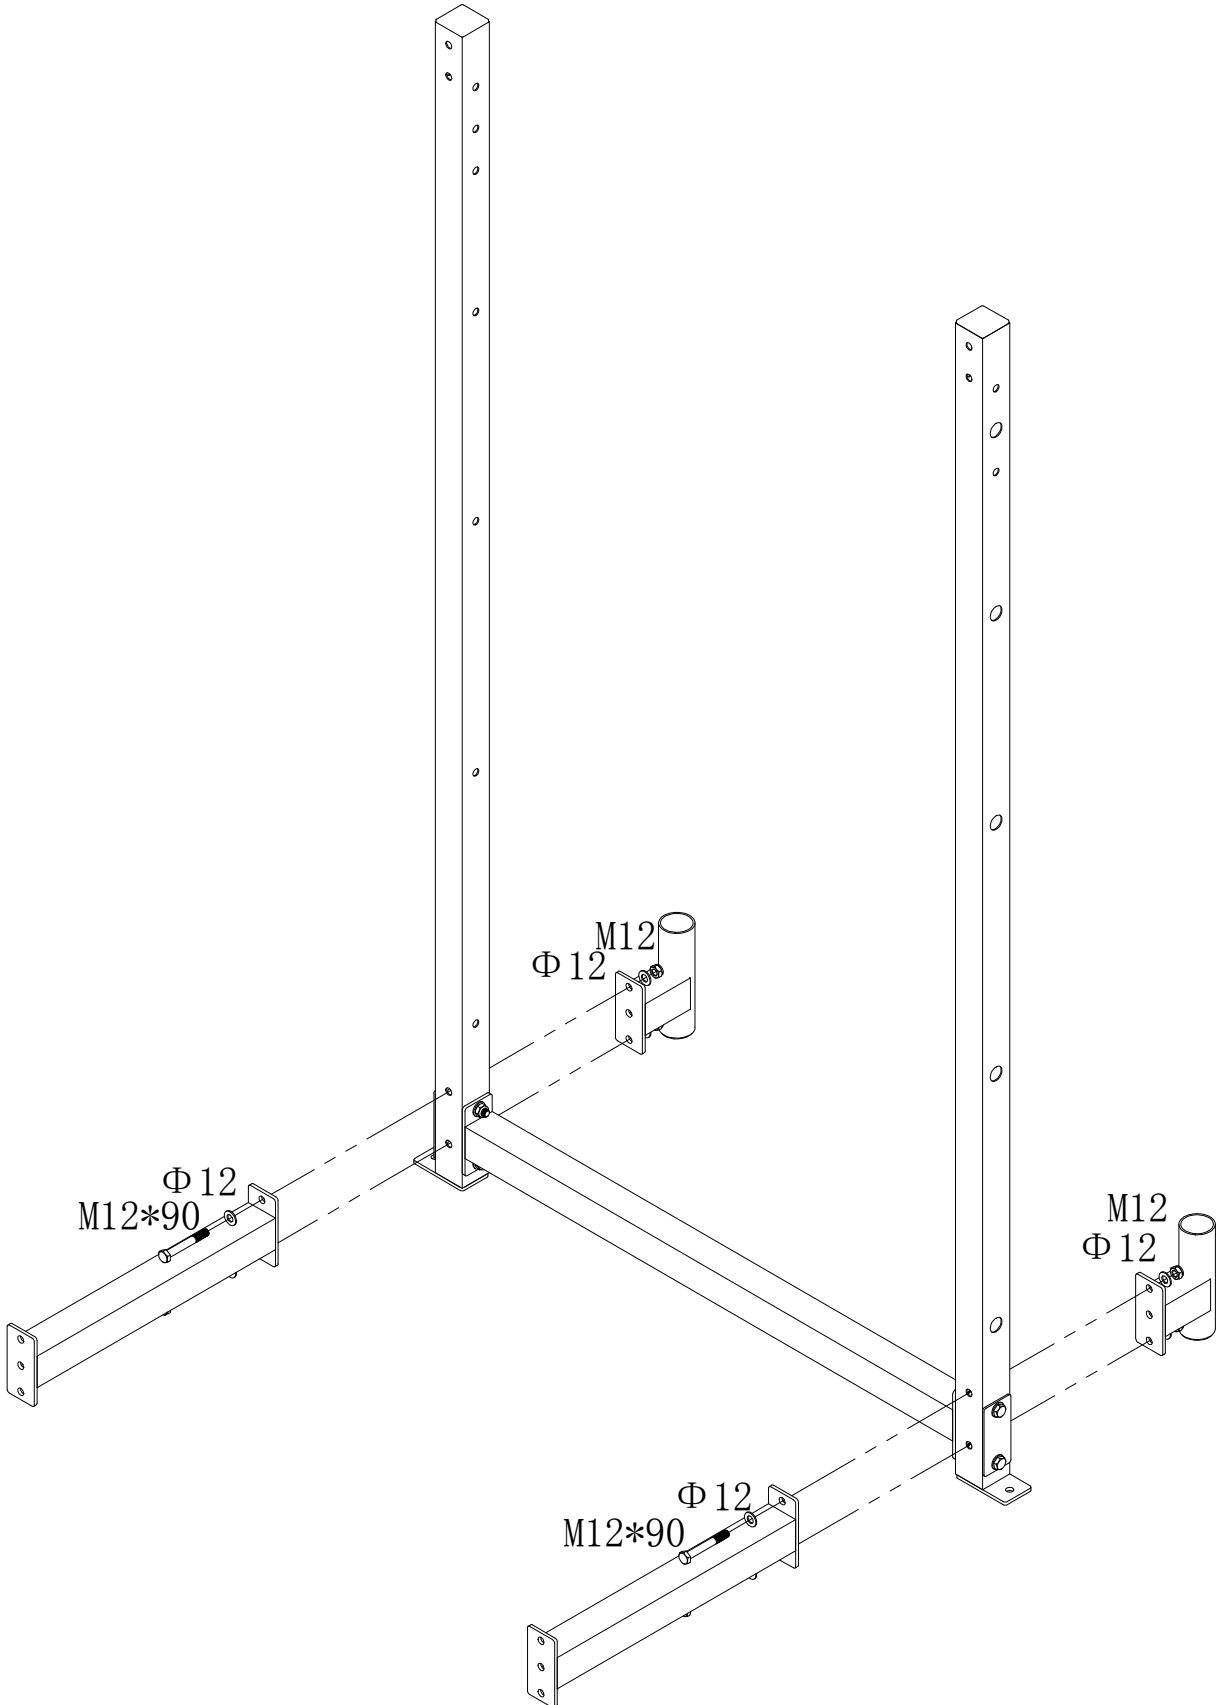

GORILLA SPORTS

Extreme Power Cage (100944)

GORILLA SPORTS

Washer: ($\phi 12$) Big Washer: ($\phi 12$) Nut: (M12)

68X

6X

30X

Hex Bolt: (M12*25)

10X

Hex Bolt: (M12*85)

6X

Hex Bolt: (M12*90)

28X

GORILLA SPORTS

1

2

3

4

5

7