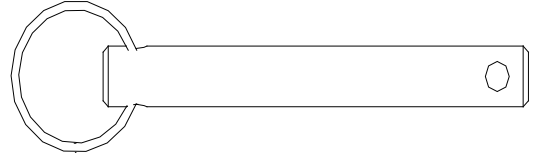

GORILLA SPORTS

Press Bench universal (10000132)

GORILLA SPORTS

Washer: ($\Phi 10$)

32X

Hex Nut: (M10)

19X

Washer: ($\Phi 8$)

12X

Inside PAN-HEAN Bolt: (10*65)

1X

Hex Bolt: (M10*60)

2X

Hex Bolt: (M10*140)

2X

Hex Bolt: (M10*65)

1X

Hex Bolt: (M10*70)

6X

Hex Bolt: (M10*75)

2X

Hex Bolt: (M8*40)

4X

Hex Bolt: (M8*20)

3

4

7

	Hex Bolt (M10*20) - 2PCS		Washer (M10) - 2PCS
---	--------------------------	---	---------------------

GORILLA SPORTS

Maximum Load:250kg