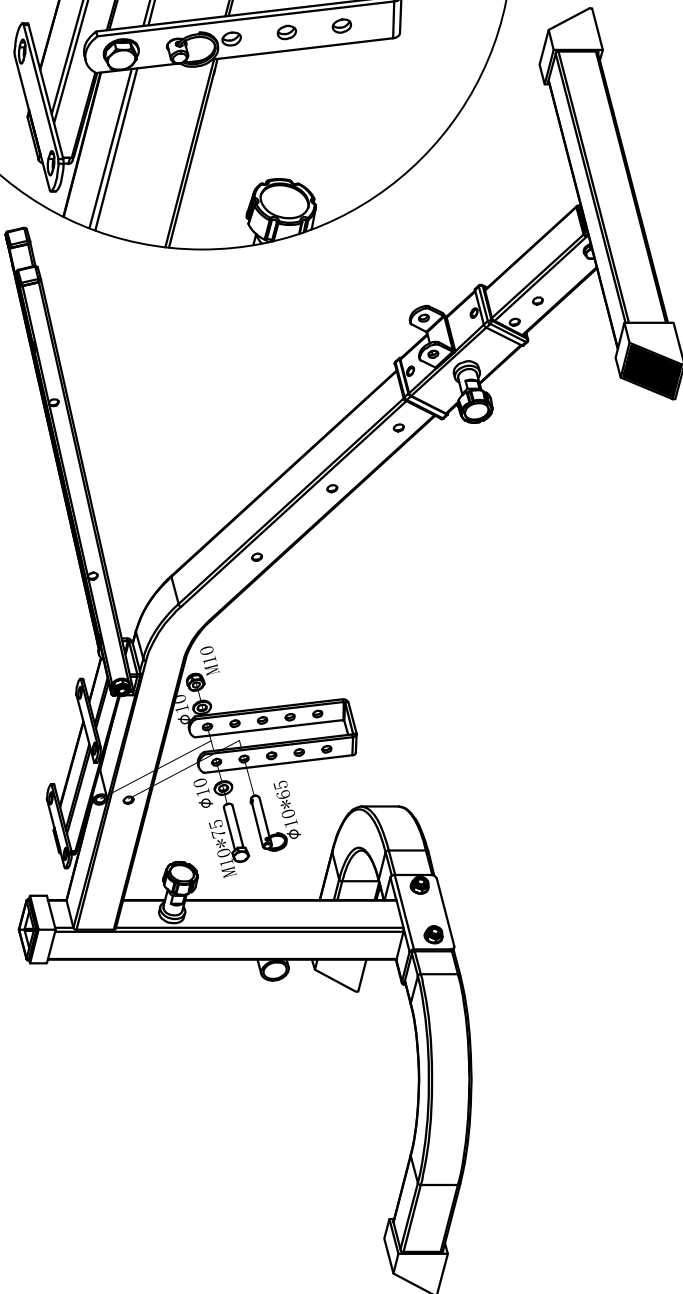

12X

Inside PAN-HEAN Bolt: (10*65)

1X

Hex Bolt: (M10*60)

2X

Hex Bolt: (M10*140)

2X

Hex Bolt: (M10*65)

1X

Hex Bolt: (M10*70)

6X

Hex Bolt: (M10*75)

2X

Hex Bolt: (M8*40)

4X

Hex Bolt: (M8*20)

8X

Hex Bolt: (M10*20)

2X

Spanner

2X

1

	Hex Bolt (M10*70) -2PCS		Hex Bolt (M10*65) -1PC
	Washer (M10) -6PCS		Hex Nut (M10) -3PCS

2

3

4

7

	Hex Bolt (M10*20) - 2PCS		Washer (M10) - 2PCS
---	--------------------------	---	---------------------

GORILLA SPORTS

Maximum Load:250kg