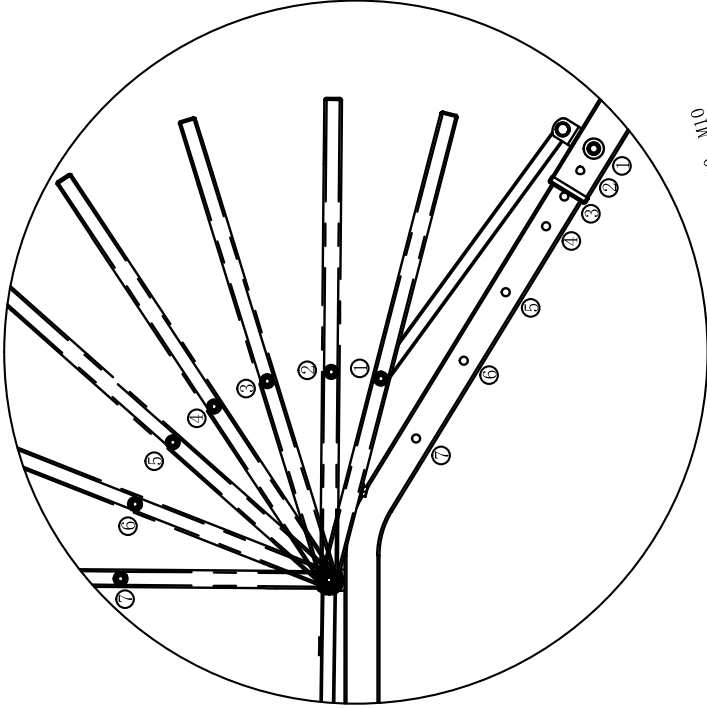

12X

Inside PAN-HEAN Bolt: (10*65)

1X

Hex Bolt: (M10*60)

2X

Hex Bolt: (M10*140)

2X

Hex Bolt: (M10*65)

1X

Hex Bolt: (M10*70)

6X

Hex Bolt: (M10*75)

2X

Hex Bolt: (M8*40)

4X

Hex Bolt: (M8*20)

8X

Hex Bolt: (M10*20)

2X

Spanner

2X

1

	Hex Bolt (M10*70) -2PCS		Hex Bolt (M10*65) -1PC
	Washer (M10) -6PCS		Hex Nut (M10) -3PCS

2

3

4

7

	Hex Bolt (M10*20) - 2PCS		Washer (M10) - 2PCS
---	--------------------------	---	---------------------

GORILLA SPORTS

Maximum Load:250kg