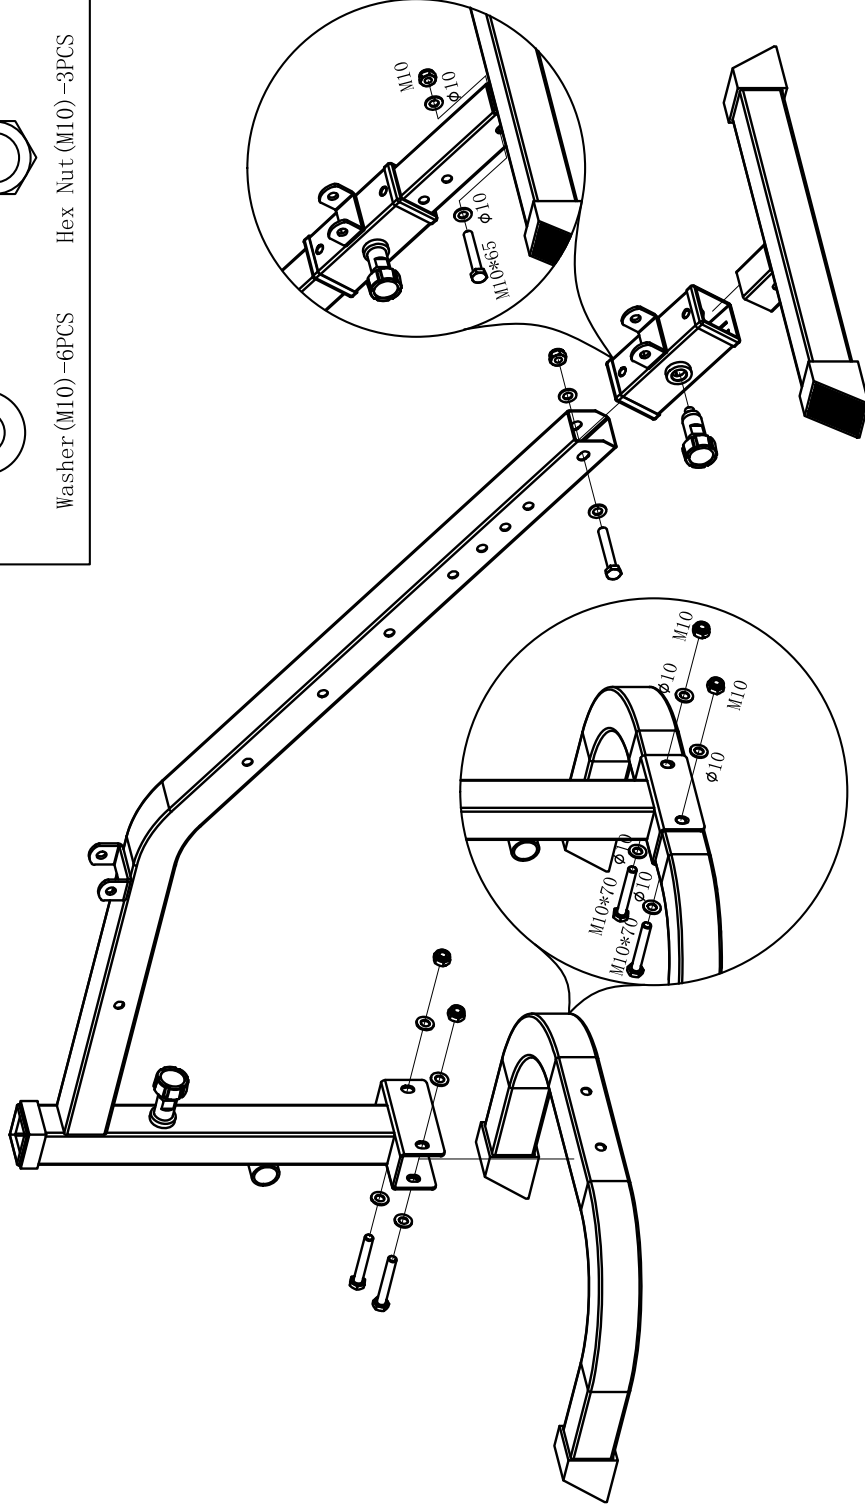

12X

Inside PAN-HEAN Bolt: (10*65)

1X

Hex Bolt: (M10*60)

2X

Hex Bolt: (M10*140)

2X

Hex Bolt: (M10*65)

1X

Hex Bolt: (M10*70)

6X

Hex Bolt: (M10*75)

2X

Hex Bolt: (M8*40)

4X

Hex Bolt: (M8*20)

8X

Hex Bolt: (M10*20)

2X

Spanner

2X

1

	Hex Bolt (M10*70) -2PCS		Hex Bolt (M10*65) -1PC
	Washer (M10) -6PCS		Hex Nut (M10) -3PCS

2

3

4

7

	Hex Bolt (M10*20) - 2PCS		Washer (M10) - 2PCS
---	--------------------------	---	---------------------

GORILLA SPORTS

Maximum Load:250kg