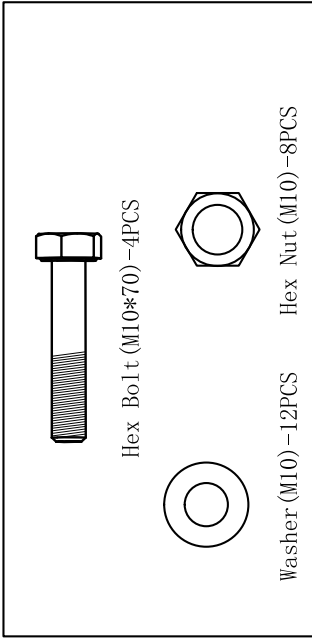

12X

Inside PAN-HEAN Bolt: (10*65)

1X

Hex Bolt: (M10*60)

2X

Hex Bolt: (M10*140)

2X

Hex Bolt: (M10*65)

1X

Hex Bolt: (M10*70)

6X

Hex Bolt: (M10*75)

2X

Hex Bolt: (M8*40)

4X

Hex Bolt: (M8*20)

8X

Hex Bolt: (M10*20)

2X

Spanner

2X

1

	Hex Bolt (M10*70) -2PCS		Hex Bolt (M10*65) -1PC
	Washer (M10) -6PCS		Hex Nut (M10) -3PCS

2

3

4

7

	Hex Bolt (M10*20) - 2PCS		Washer (M10) - 2PCS
---	--------------------------	---	---------------------

GORILLA SPORTS

Maximum Load:250kg