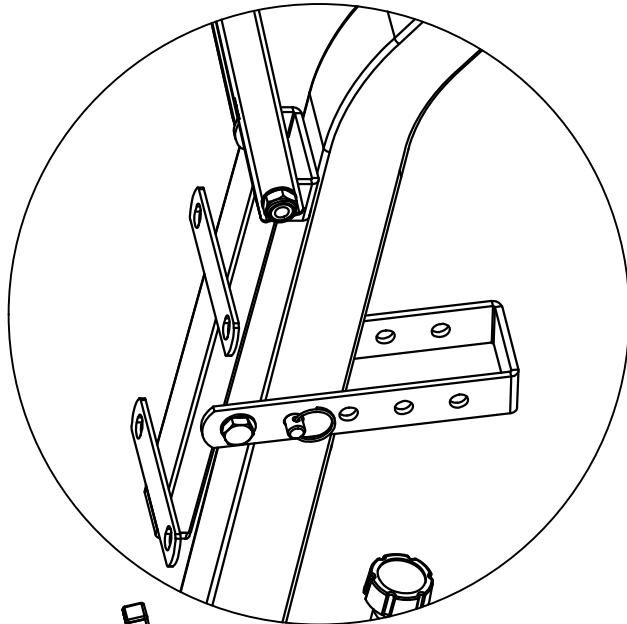

12X

Inside PAN-HEAN Bolt: (10*65)

1X

Hex Bolt: (M10*60)

2X

Hex Bolt: (M10*140)

2X

Hex Bolt: (M10*65)

1X

Hex Bolt: (M10*70)

6X

Hex Bolt: (M10*75)

2X

Hex Bolt: (M8*40)

4X

Hex Bolt: (M8*20)

8X

Hex Bolt: (M10*20)

2X

Spanner

2X

1

	Hex Bolt (M10*70) -2PCS		Hex Bolt (M10*65) -1PC
	Washer (M10) -6PCS		Hex Nut (M10) -3PCS

2

3

4

7

	Hex Bolt (M10*20) - 2PCS		Washer (M10) - 2PCS
---	--------------------------	---	---------------------

GORILLA SPORTS

Maximum Load:250kg