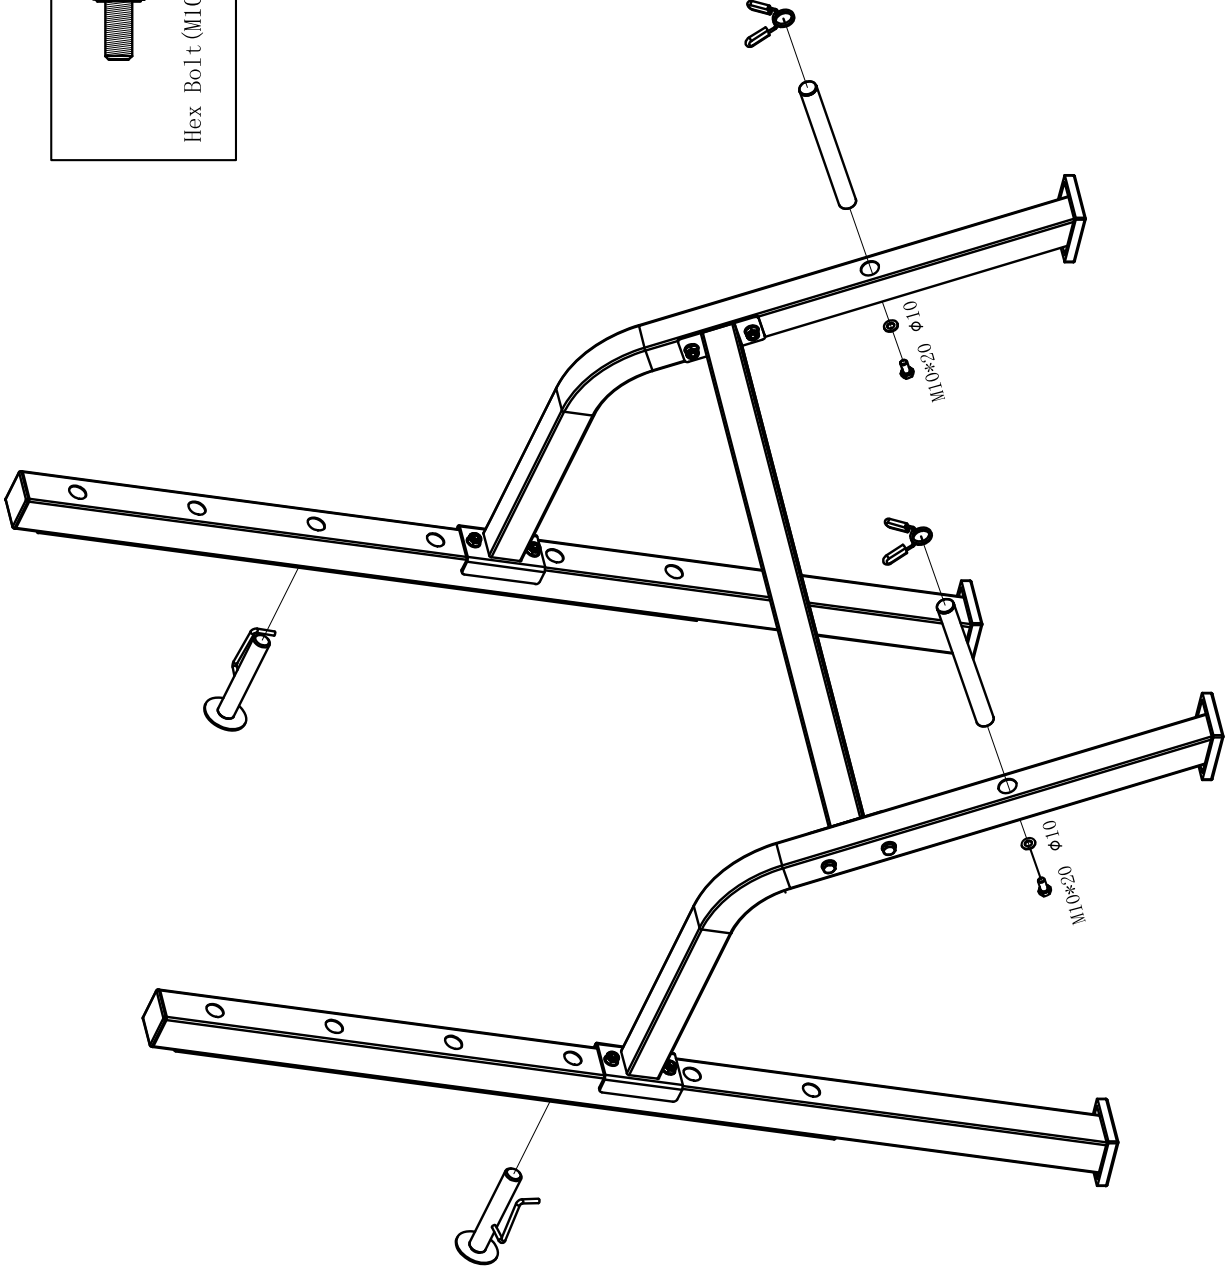

12X

Inside PAN-HEAN Bolt: (10*65)

1X

Hex Bolt: (M10*60)

2X

Hex Bolt: (M10*140)

2X

Hex Bolt: (M10*65)

1X

Hex Bolt: (M10*70)

6X

Hex Bolt: (M10*75)

2X

Hex Bolt: (M8*40)

4X

Hex Bolt: (M8*20)

8X

Hex Bolt: (M10*20)

2X

Spanner

2X

1

	Hex Bolt (M10*70) -2PCS		Hex Bolt (M10*65) -1PC
	Washer (M10) -6PCS		Hex Nut (M10) -3PCS

2

3

4

7

	Hex Bolt (M10*20) - 2PCS		Washer (M10) - 2PCS
---	--------------------------	---	---------------------

GORILLA SPORTS

Maximum Load:250kg