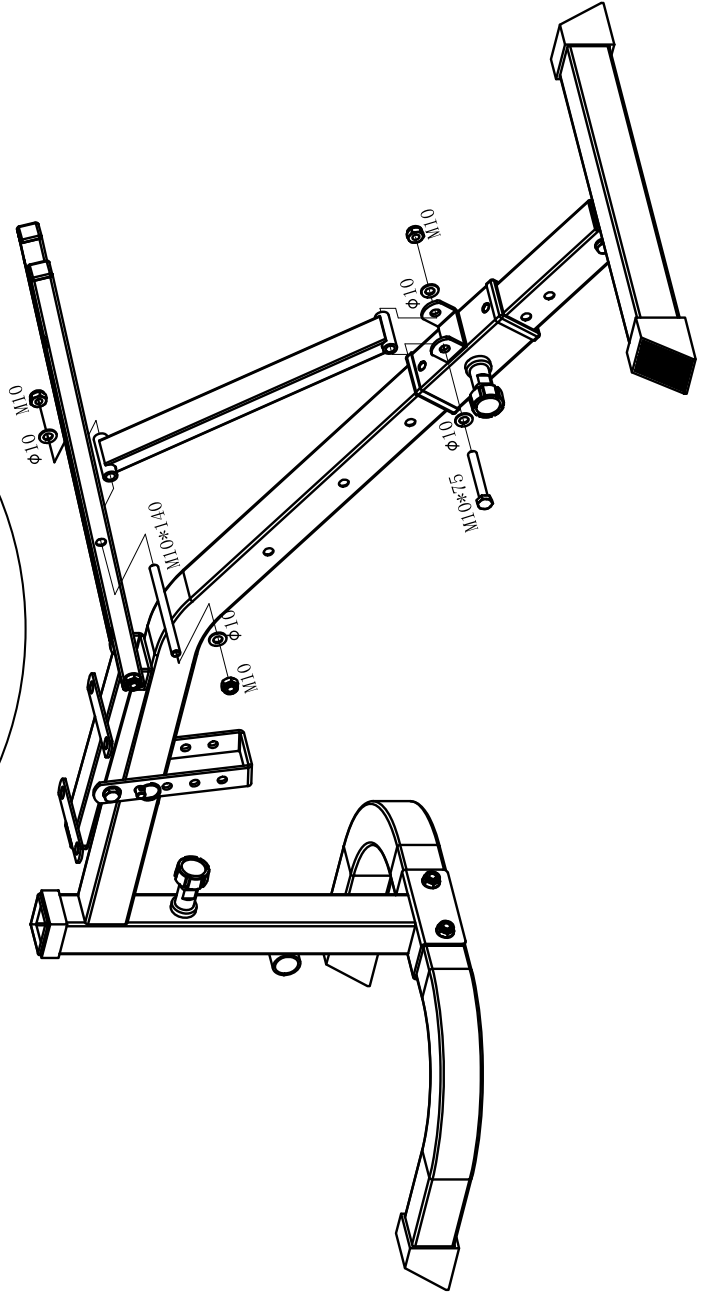

12X

Inside PAN-HEAN Bolt: (10*65)

1X

Hex Bolt: (M10*60)

2X

Hex Bolt: (M10*140)

2X

Hex Bolt: (M10*65)

1X

Hex Bolt: (M10*70)

6X

Hex Bolt: (M10*75)

2X

Hex Bolt: (M8*40)

4X

Hex Bolt: (M8*20)

8X

Hex Bolt: (M10*20)

2X

Spanner

2X

1

	Hex Bolt (M10*70) -2PCS		Hex Bolt (M10*65) -1PC
	Washer (M10) -6PCS		Hex Nut (M10) -3PCS

2

3

4

7

	Hex Bolt (M10*20) - 2PCS		Washer (M10) - 2PCS
---	--------------------------	---	---------------------

GORILLA SPORTS

Maximum Load:250kg