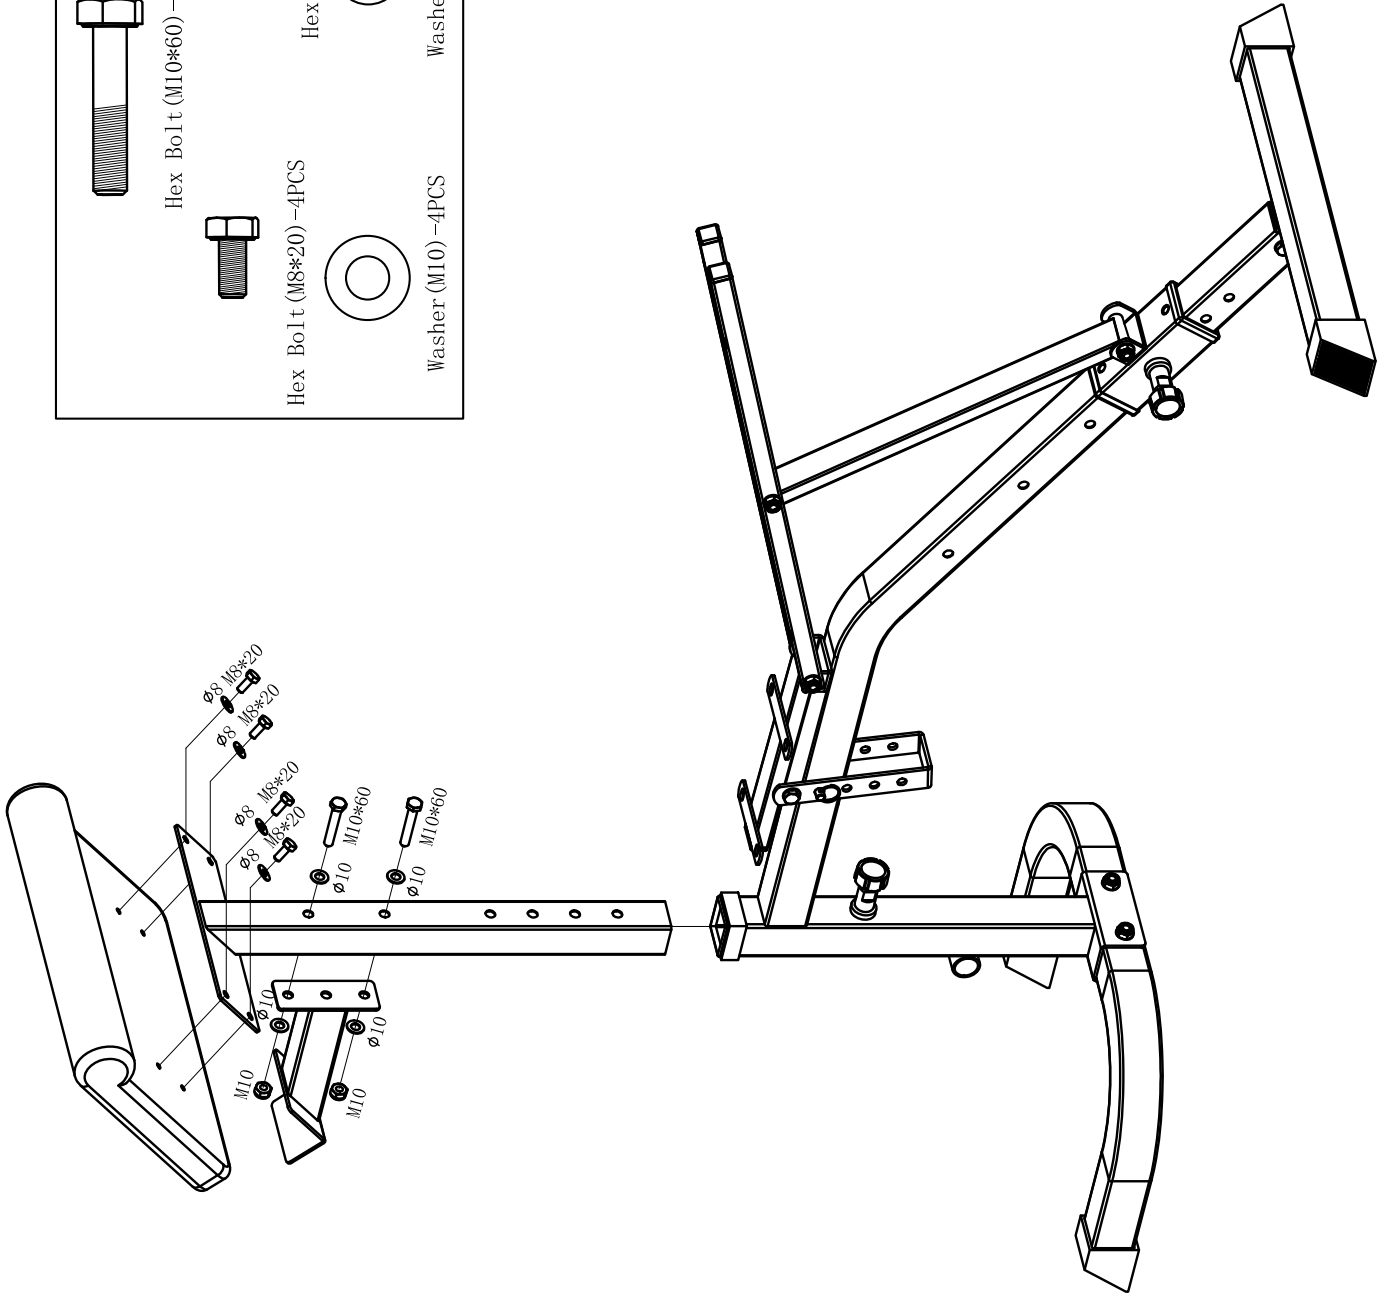

1X

Hex Bolt: (M10*70)

6X

Hex Bolt: (M10*75)

2X

Hex Bolt: (M8*40)

4X

Hex Bolt: (M8*20)

8X

Hex Bolt: (M10*20)

2X

Spanner

2X

1

	Hex Bolt (M10*70) -2PCS		Hex Bolt (M10*65) -1PC
	Washer (M10) -6PCS		Hex Nut (M10) -3PCS

2

3

4

7

	Hex Bolt (M10*20) - 2PCS		Washer (M10) - 2PCS
---	--------------------------	---	---------------------

GORILLA SPORTS

Maximum Load:250kg