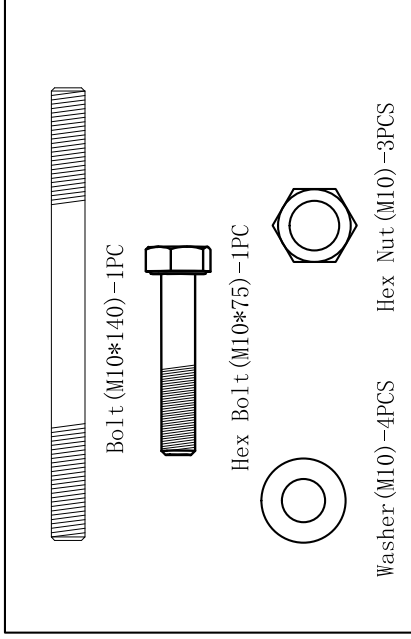

12X

Inside PAN-HEAN Bolt: (10*65)

1X

Hex Bolt: (M10*60)

2X

Hex Bolt: (M10*140)

2X

Hex Bolt: (M10*65)

1X

Hex Bolt: (M10*70)

6X

Hex Bolt: (M10*75)

2X

Hex Bolt: (M8*40)

4X

Hex Bolt: (M8*20)

8X

Hex Bolt: (M10*20)

2X

Spanner

2X

1

	Hex Bolt (M10*70) -2PCS		Hex Bolt (M10*65) -1PC
	Washer (M10) -6PCS		Hex Nut (M10) -3PCS

2

3

4

7

	Hex Bolt (M10*20) - 2PCS		Washer (M10) - 2PCS
---	--------------------------	---	---------------------

GORILLA SPORTS

Maximum Load:250kg