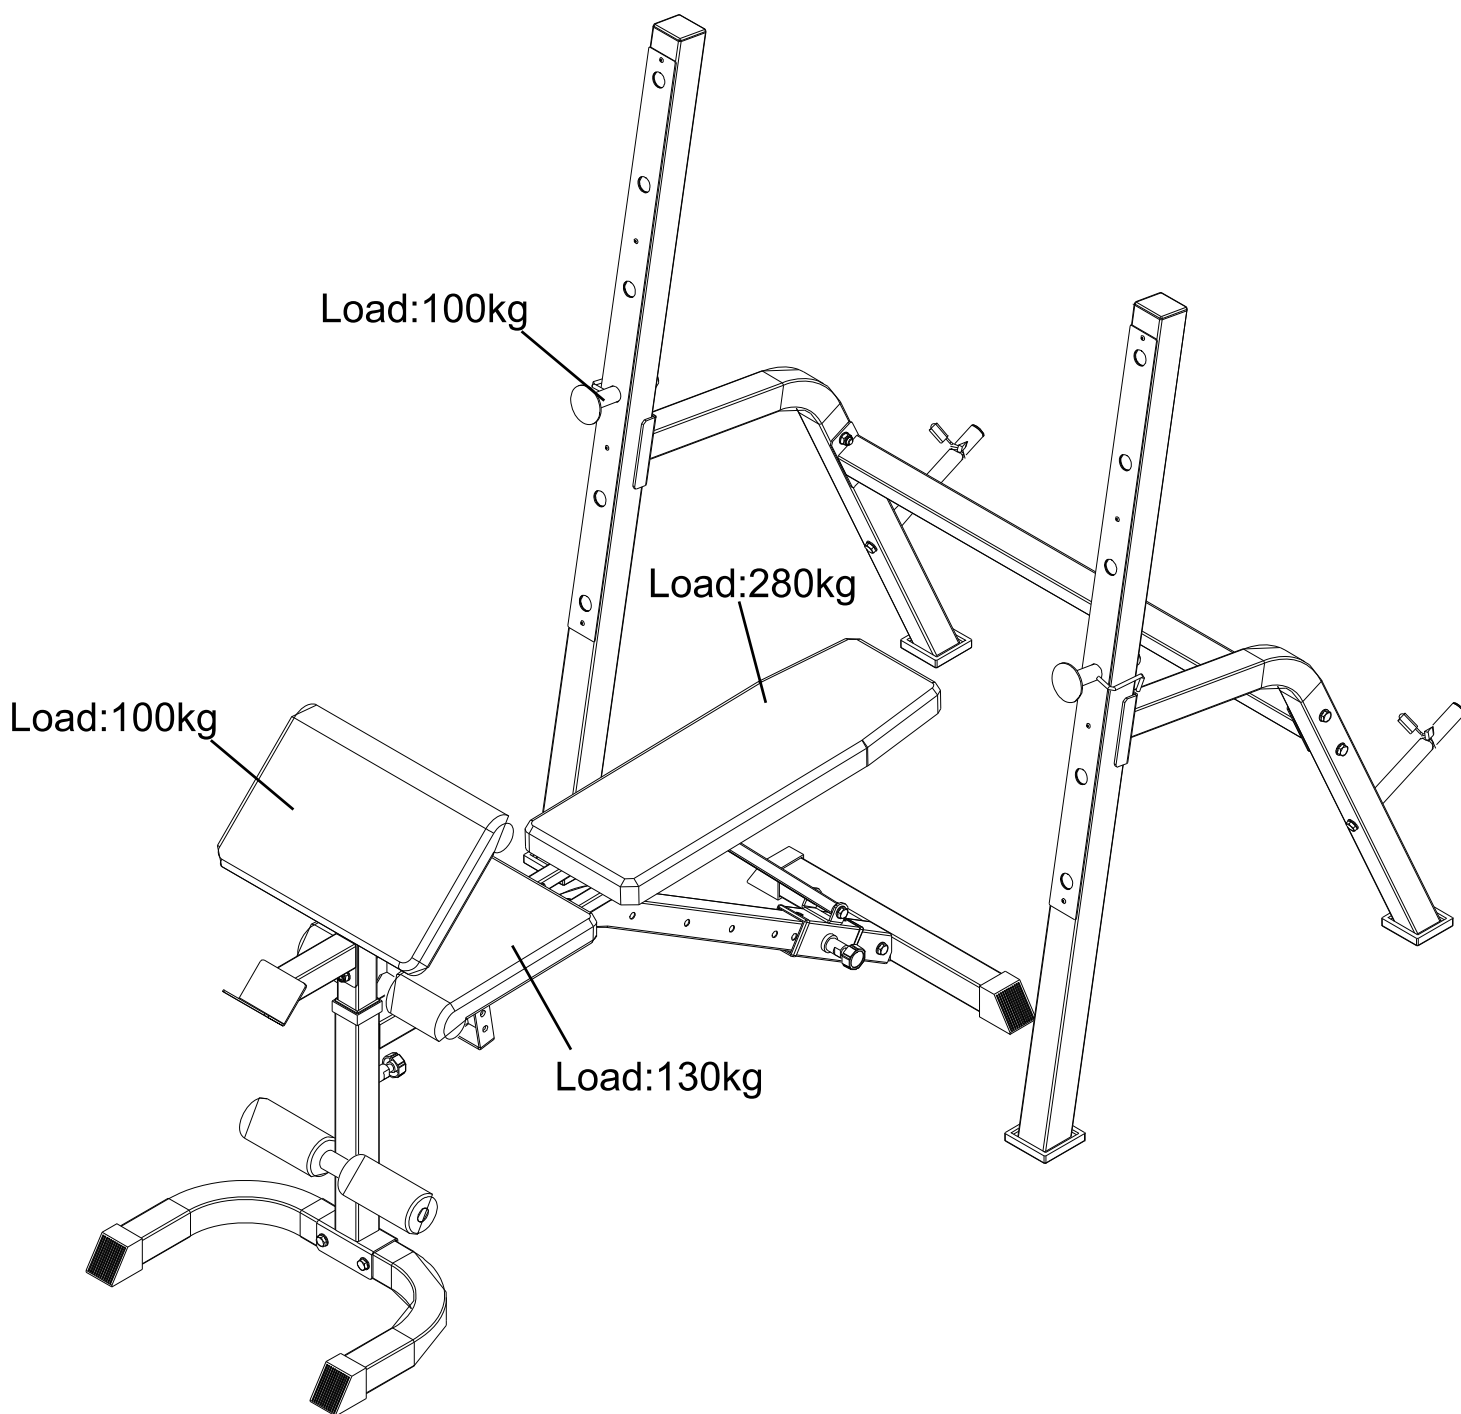

1X

Hex Bolt: (M10*70)

6X

Hex Bolt: (M10*75)

2X

Hex Bolt: (M8*40)

4X

Hex Bolt: (M8*20)

8X

Hex Bolt: (M10*20)

2X

Spanner

2X

1

	Hex Bolt (M10*70) -2PCS		Hex Bolt (M10*65) -1PC
	Washer (M10) -6PCS		Hex Nut (M10) -3PCS

2

3

4

7

	Hex Bolt (M10*20) - 2PCS		Washer (M10) - 2PCS
---	--------------------------	---	---------------------

GORILLA SPORTS

Maximum Load:250kg