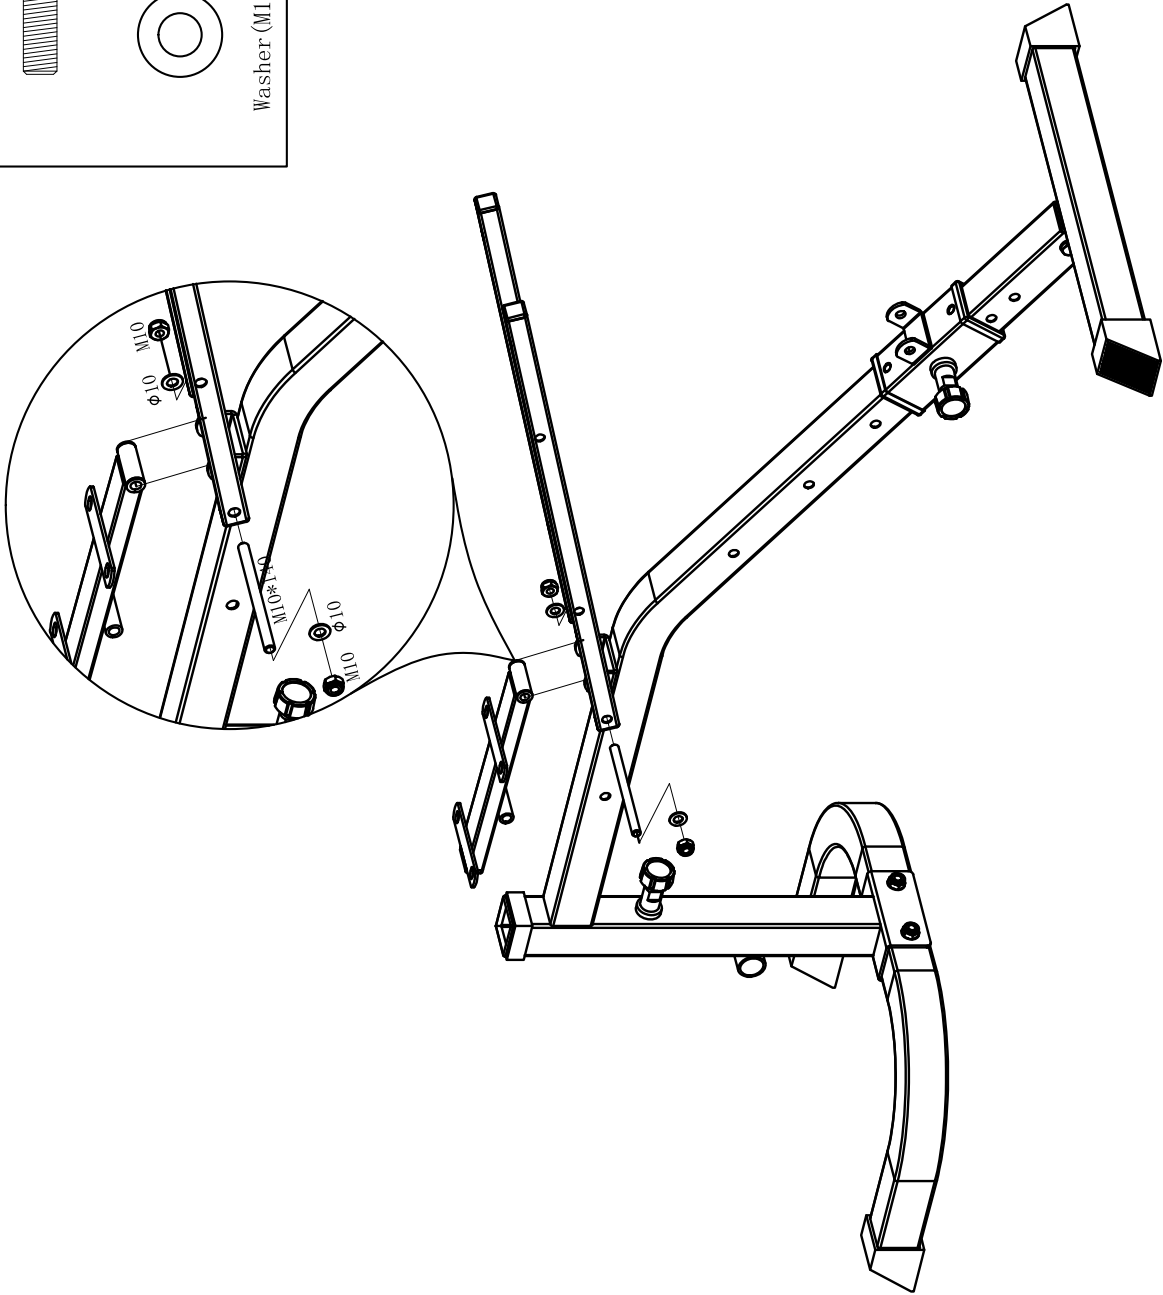

12X

Inside PAN-HEAN Bolt: (10*65)

1X

Hex Bolt: (M10*60)

2X

Hex Bolt: (M10*140)

2X

Hex Bolt: (M10*65)

1X

Hex Bolt: (M10*70)

6X

Hex Bolt: (M10*75)

2X

Hex Bolt: (M8*40)

4X

Hex Bolt: (M8*20)

8X

Hex Bolt: (M10*20)

2X

Spanner

2X

1

	Hex Bolt (M10*70) -2PCS		Hex Bolt (M10*65) -1PC
	Washer (M10) -6PCS		Hex Nut (M10) -3PCS

2

3

4

7

	Hex Bolt (M10*20) - 2PCS		Washer (M10) - 2PCS
---	--------------------------	---	---------------------

GORILLA SPORTS

Maximum Load:250kg