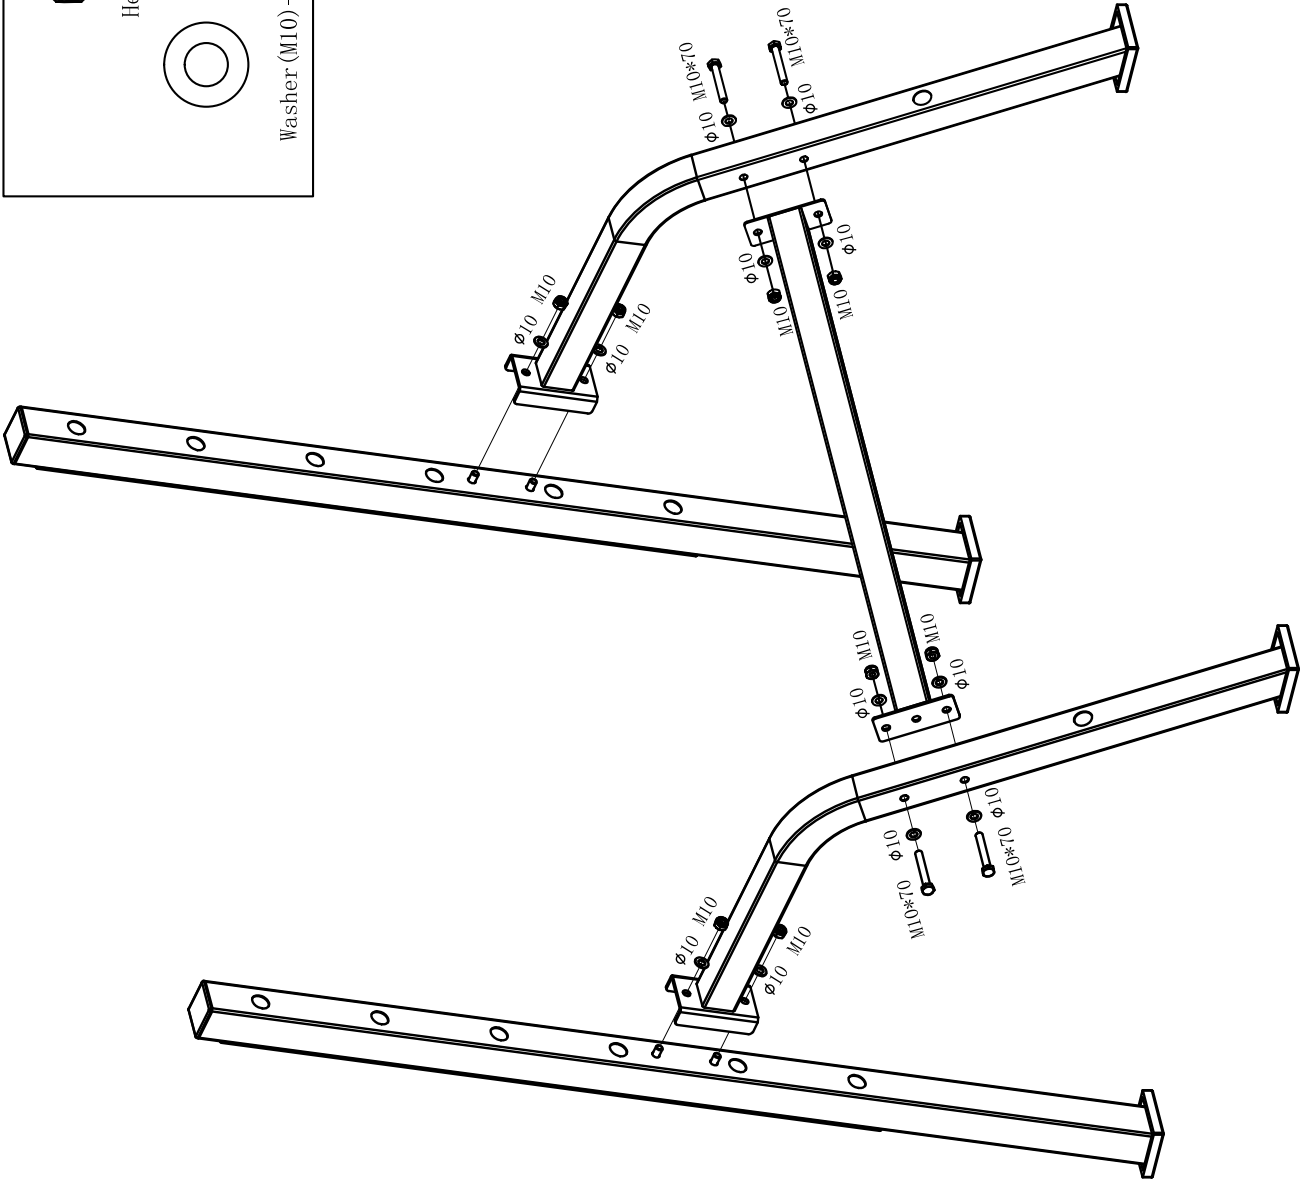

12X

Inside PAN-HEAN Bolt: (10*65)

1X

Hex Bolt: (M10*60)

2X

Hex Bolt: (M10*140)

2X

Hex Bolt: (M10*65)

1X

Hex Bolt: (M10*70)

6X

Hex Bolt: (M10*75)

2X

Hex Bolt: (M8*40)

4X

Hex Bolt: (M8*20)

8X

Hex Bolt: (M10*20)

2X

Spanner

2X

1

	Hex Bolt (M10*70) -2PCS		Hex Bolt (M10*65) -1PC
	Washer (M10) -6PCS		Hex Nut (M10) -3PCS

2

3

4

7

	Hex Bolt (M10*20) - 2PCS		Washer (M10) - 2PCS
---	--------------------------	---	---------------------

GORILLA SPORTS

Maximum Load:250kg