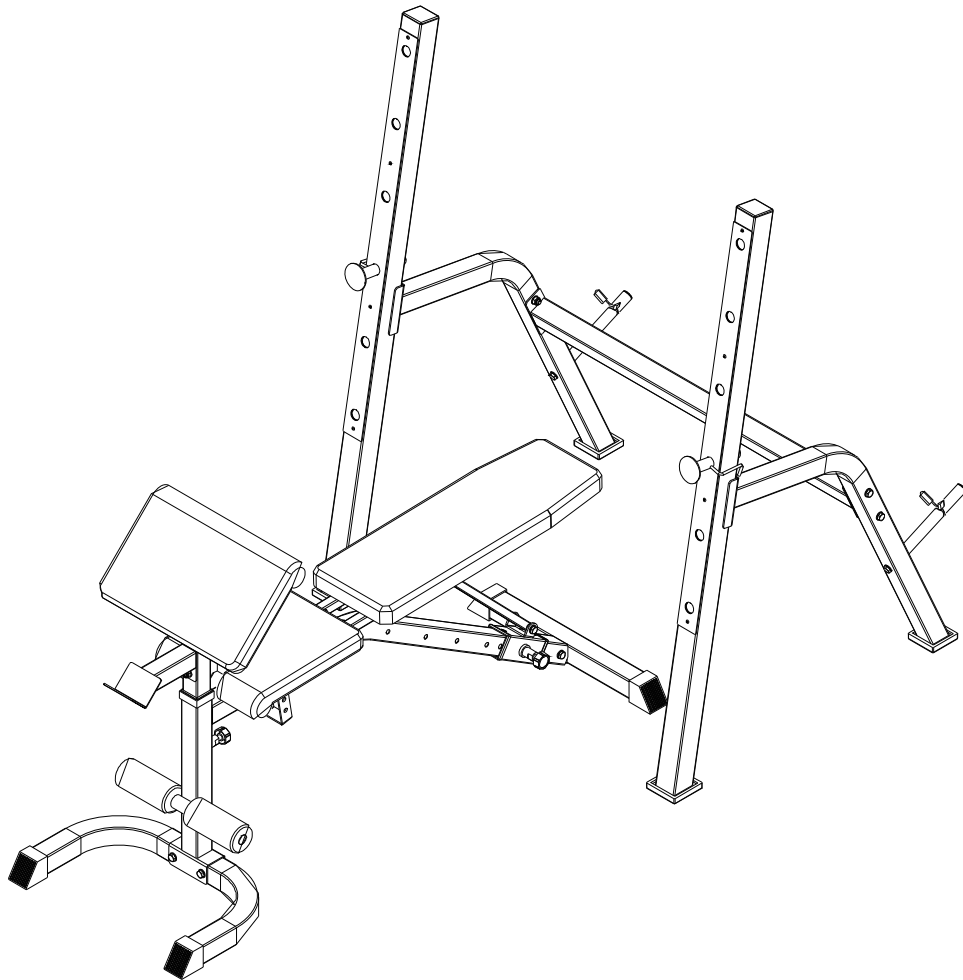

GORILLA SPORTS

Press Bench universal (10000132)

GORILLA SPORTS

Washer: ($\Phi 10$)

32X

Hex Nut: (M10)

19X

Washer: ($\Phi 8$)

12X

Inside PAN-HEAN Bolt: (10*65)

1X

Hex Bolt: (M10*60)

2X

Hex Bolt: (M10*140)

2X

Hex Bolt: (M10*65)

1X

Hex Bolt: (M10*70)

6X

Hex Bolt: (M10*75)

2X

Hex Bolt: (M8*40)

4X

Hex Bolt: (M8*20)

3

4

7

	Hex Bolt (M10*20) - 2PCS		Washer (M10) - 2PCS
---	--------------------------	---	---------------------

GORILLA SPORTS

Maximum Load:250kg